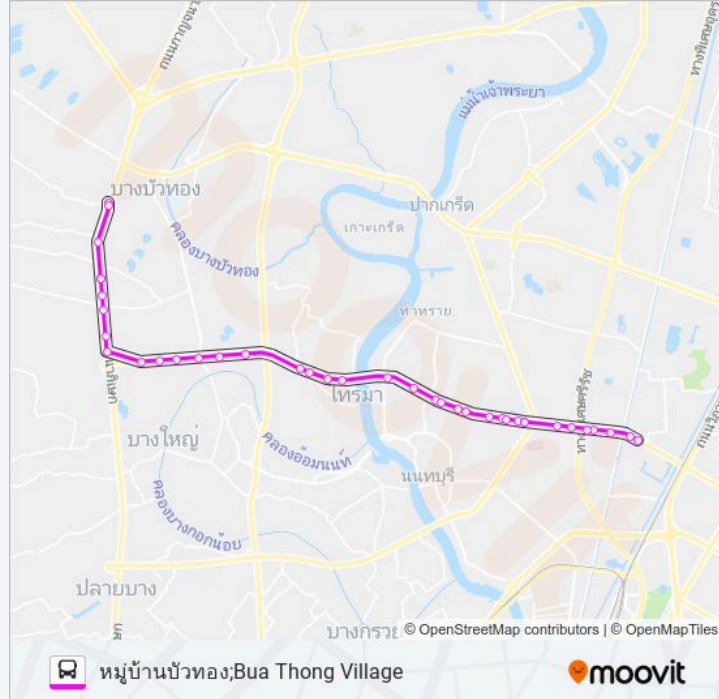

คลังสินค้า,บางกอกซิติ์;Warehouse, Bangkok City

จุดขึ้นลง;Visual Stop

ซอยวัดลาดปลาตุ๊ก;Soi WAT Ladpladuk

ถนนบ้านกล้วย-ไทรน้อย;Ban Kluay-Sai Noi Road

จุดขึ้นลง;Visual Stop

ต.78 รถบัส ตารางเวลาและแผนที่เส้นทางมีให้บริการแบบ PDF ออฟไลน์ที่เว็บ moovitapp.com โปรดใช้ แอพ Moovit เพื่อดู เวลาวิ่งของรถประจำทางแบบถ่ายทอดสด ตารางเวลารถไฟ หรือตารางเวลารถไฟใต้ดิน และวิธีการเดินทางแบบเป็นขั้นตอน ของระบบขนส่งมวลชนทุกแห่งใน กรุงเทพมหานคร