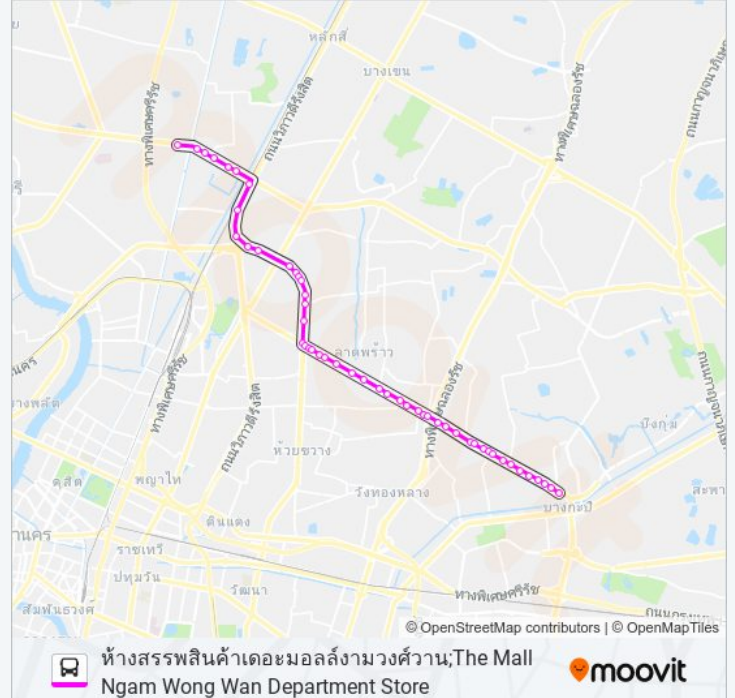

ซอยลาดพร้าว 80;Lat Phrao Soi 80

ตรงข้ามไปรษณีย์ลาดพร้าว;Post Office Lat Phrao (Opposite)

ตรงข้ามศึกษาภัณฑ์ลาดพร้าว;Opposite Suksaphan Ladprao

ซอยลาดพร้าว 62;Soi Lat Phrao 62

ตรงข้ามตลาดโชคชัย 4;Chokchai 4 Market (Opposite)

ตรงข้ามตลาดสะพาน 2;Saphan 2 Market (Opposite)

โรงเรียนพิบูลย์อุปถัมภ์;Pibool Uppatham School

ตรงข้ามซอยภาวนา;Opposite Soi Phawana

ซอยลาดพร้าว 42;Soi Lat Phrao 42

ซอยลาดพร้าว 40,ศิริชัยไถ่อย่าง;Soi Lat Phrao 40

ซอยลาดพร้าว 34;Soi Lat Phrao 34

ตรงข้ามบ้านกลางเมือง ลาดพร้าว;Baan Klang Muang

ซอยลาดพร้าว 28;Soi Lat Phrao 28

แยกรัชดา-ลาดพร้าว;Ratchada-Lat Phrao Intersection

ศาลแขวงพระนครเหนือ;Bangkok North Municipal Court

ศาลอาญา;Criminal Court

ตรงข้าม ม.ราชภัฏจันทรเกษม;Chandrakasem Rajabhat University (Opposite)

ตรงข้ามซอยเสือใหญ่;Soi Suea Yai (Opposite)

ซอยเสือใหญ่;Soi Suea Yai

ตรงข้ามซอยรัชดาภิเษก 42;Opposite Soi Ratchadaphisek 42

สน.พหลโยธิน;Police Station (Phahon Yothin)

เอสซีบี پار୍କ พลาซ่า;Scb Park Plaza

รัชวิภา(ซอยพหลโยธิน 36);Ratchavipha (Phahonyothin 36)

กองกำกับการสายตรวจ;Patrol Supervision Division

วัดเสมียนนารี (ฝั่งวิภาวดี);Wat Samian Nari (Vibhavadi Side)

ตรงข้าม รพ.วิภาวดี; Opposite Vibhavadi Hospital

ตรงข้ามการไฟฟ้าส่วนภูมิภาค;Opposite Provincial