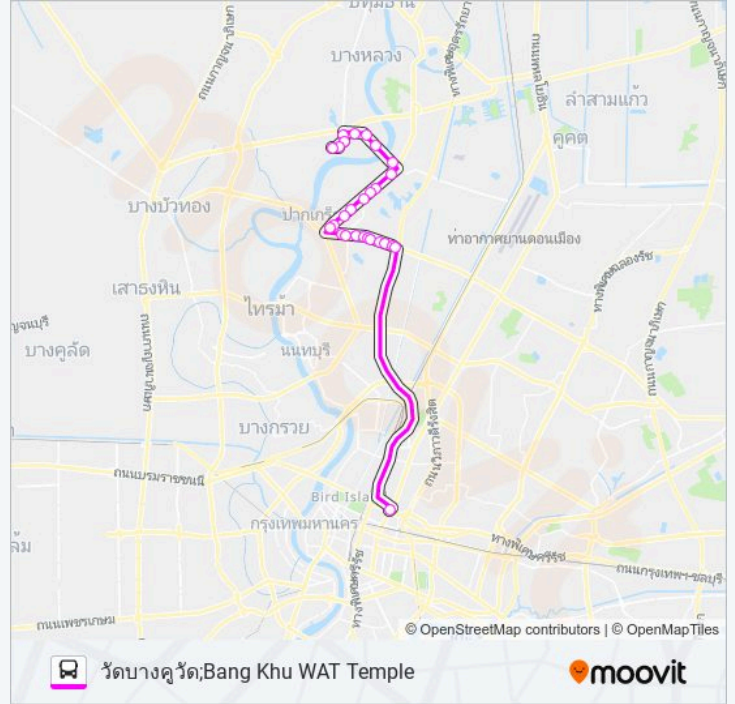

ต.87

วัดบางคูวัด;Bang Khu WAT Temple

ใช้แอป

ต.87 รถบัส สาย วัดบางคูวัด;Bang Khu WAT Temple มีหนึ่งเส้นทาง สำหรับวันธรรมดาตามปกติจะวิ่งระหว่างเวลา:

(1) วัดบางคูวัด;Bang Khu WAT Temple: 06:00 - 21:41

ใช้แอป Moovit เพื่อค้นหา ต.87 รถบัส สถานีที่อยู่ใกล้คุณมากที่สุด และค้นหาเวลาของ ต.87 รถบัส ที่จะมาถึงถัดไป

### ต.87 รถบัส ข้อมูล

เส้นทาง: วัดบางคูวัด;Bang Khu WAT Temple

จุดจอด: 27

ระยะเวลาเดินทาง: 63 นาที

สรุปสายรถ:

การไฟฟ้านครหลวง บางพูด;Metropolitan Electricity Authority Bang Phut

ตรงข้ามถนนบอนด์สตรีท;Opposite Muang Thong Thani Village

ตรงข้ามหมู่บ้านมิตรประชา;Opposite Mitpracha Village

ชุมชนสายบัว;Sai Bua Community

ซอยใจเอื้อ;Soi Chai Uea

วัดบางนางบุญ (จุดที่ 2);Wat Bangnang Bun (Stop 2)

หมู่บ้านเมืองประชา / หมู่บ้านกฤติยา;Angle Golf Course

จุดขึ้นลง;Visual Stop

จุดขึ้นลง;Visual Stop

จุดขึ้นลง;Visual Stop

จุดขึ้นลง;Visual Stop

ต.87 รถบัส ตารางเวลาและแผนที่เส้นทางมีให้บริการแบบ PDF ออนไลน์ที่เว็บ moovitapp.com โปรดใช้ แอป Moovit เพื่อดู เวลาวิ่งของรถประจำทางแบบถ่ายทอดสด ตารางเวลารถไฟ หรือตารางเวลารถไฟใต้ดิน และวิธีการเดินทางแบบเป็นขั้นตอน ของระบบขนส่งมวลชนทุกแห่งใน กรุงเทพมหานคร