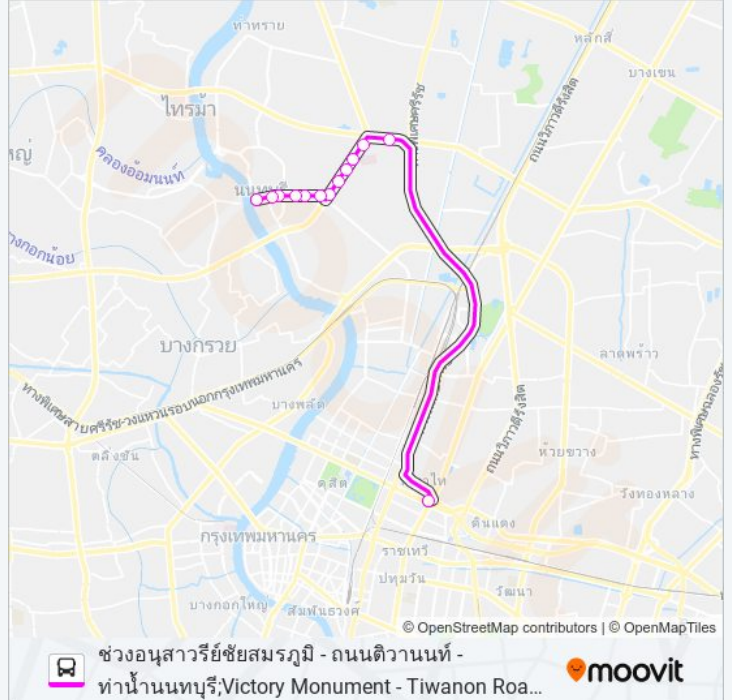

ต.88

ช่วงอนุสาวรีย์ชัยสมรภูมิ - ถนนติวานนท์ -  
ทำนายนนทบุรี; Victory Monument - Tiwanon Road -  
Nonthaburi Pier

ใช้แอป

ต.88 รถบัส สาย ช่วงอนุสาวรีย์ชัยสมรภูมิ - ถนนติวานนท์ - ทำนายนนทบุรี; Victory Monument - Tiwanon Road - Nonthaburi Pier มีหนึ่งเส้นทาง สำหรับวันธรรมดาตามปกติจะวิ่งระหว่างเวลา:

(1) ทำนายนนทบุรี; Nonthaburi Pier: 06:00 - 21:41

ใช้แอป Moovit เพื่อค้นหา ต.88 รถบัส สถานีที่อยู่ใกล้คุณมากที่สุด และค้นหาเวลาของ ต.88 รถบัส ที่จะมาถึงถัดไป

## ต.88 รถบัส ตารางเวลา

ทำนายนนทบุรี; Nonthaburi Pier ตารางเวลาเส้นทาง:

อาทิตย์	06:00 - 21:50
จันทร์	06:00 - 21:50
อังคาร	06:00 - 21:41
พุธ	06:00 - 21:41
พฤหัสบดี	06:00 - 21:41
ศุกร์	06:00 - 21:41
เสาร์	06:00 - 21:50

## ต.88 รถบัส ข้อมูล

เส้นทาง: ทำนายนนทบุรี; Nonthaburi Pier

จุดจอด: 13

ระยะเวลาเดินทาง: 29 นาที

สรุปสายรถ:

ต.88 รถบัส ตารางเวลาและแผนที่เส้นทางมีให้บริการแบบ PDF ออนไลน์ที่เว็บ moovitapp.com โปรดใช้ [แอป Moovit](#) เพื่อดูเวลาวิ่งของรถประจำทางแบบ ถ่ายทอดสด ตารางเวลารถไฟ หรือตารางเวลารถไฟใต้ดิน และวิธีการเดินทาง แบบเป็นขั้นตอนของระบบขนส่งมวลชนทุกแห่งใน กรุงเทพมหานคร