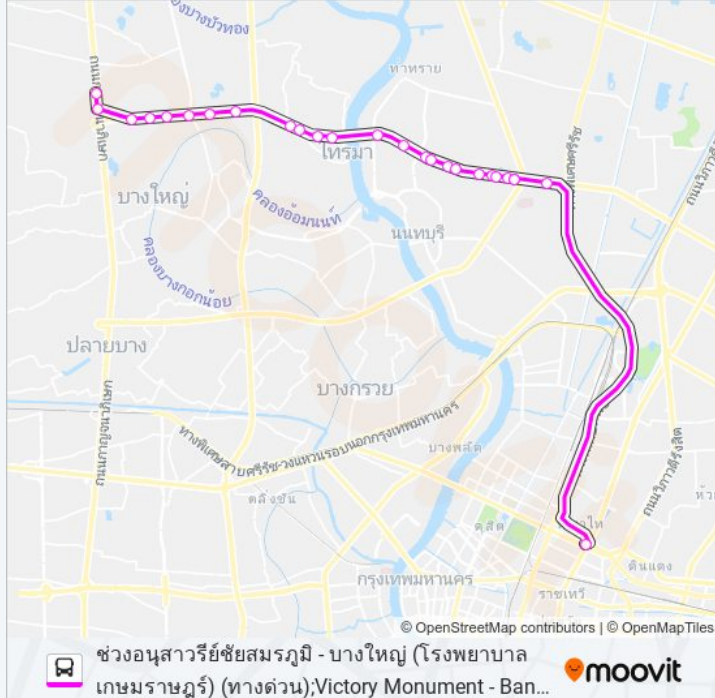

Rattana Thibet Village

ตรงข้ามหมู่บ้านชื่อตรงการ์เด็น; Opposite Suetrong Garden Village

ก่อนแยกทำอิฐ-ไทรมา; Before Tha It-Sai MA Intersection

วัดบางรักใหญ่; Wat Bangrak Yai

หมู่บ้านราชพฤกษ์วิลล่า; Ratchapruek Village

แยกบางพลู (ฝั่งรัตนาธิเบศร์ ขาออก); Bangplu Intersection (Rattana Thibeth Side Outbound)

วัดบางแพรก; Wat Bang Phraek

วัดมะเตี๋ย; Wat Maduea

หมู่บ้านธนากาญจน์; Thanakan Village

ตลาดบางใหญ่; Bang Yai Market

บิ๊กซีเอ็กซ์ตรา บางใหญ่; Big C Extra Bang Yai

ต.88 รถบัส ตารางเวลาและแผนที่เส้นทางมีให้บริการแบบ PDF ออนไลน์ที่เว็บ moovitapp.com โปรดใช้ [แอป Moovit](#) เพื่อดูเวลาวิ่งของรถประจำทางแบบถ่ายทอดสด ตารางเวลารถไฟ หรือตารางเวลารถไฟใต้ดิน และวิธีการเดินทางแบบเป็นขั้นตอนของระบบขนส่งมวลชนทุกแห่งใน กรุงเทพมหานคร

[เกี่ยวกับ Moovit](#) • [การแก้ไขปัญหาโดยใช้ระบบการเดินทาง](#) • [ประเทศที่รองรับ](#) • [ชุมชน Mooviter](#)

สงวนลิขสิทธิ์ © 2024 Moovit

เช็คเวลามาถึงแบบถ่ายทอดสด