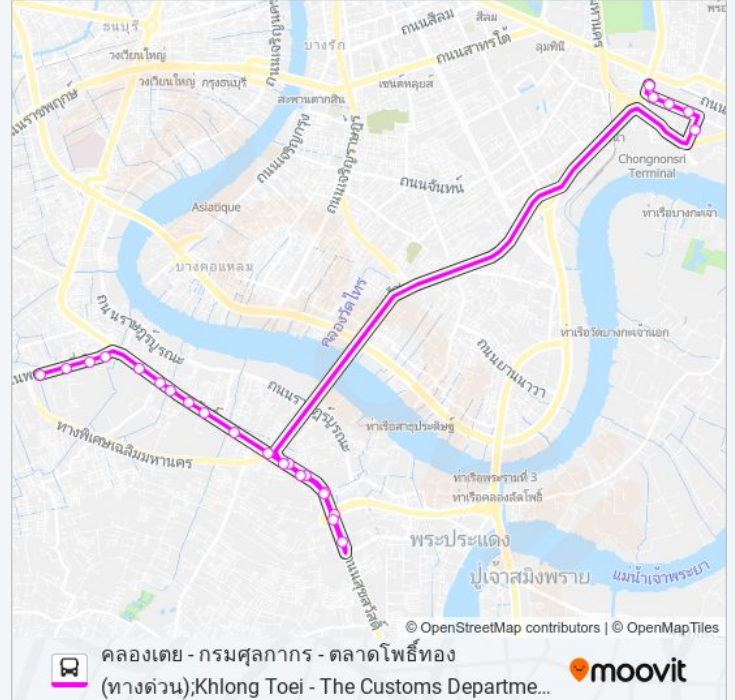

ซอยอนามัย;Soi Anamai

ตรงข้ามวัดบางปะกอก (ฝั่งสุขสวัสดิ์);Opposite WAT Bangpakok (Suksawat Side)

แม่โครสุขสวัสดิ์;Makro Suksawat

วัดโพธิ์แก้ว;Wat Pho Kaew

หมู่บ้านแอสเทราไพรด์;Asterapride Village

สำนักงานเขตจอมทอง;Chom Thong District Office

ตลาดโอเอ้;Oe Market

ต.90 รถบัส ตารางเวลาและแผนที่เส้นทางมีให้บริการแบบ PDF ออนไลน์ที่เว็บ moovitapp.com โปรดใช้ แอพ Moovit เพื่อดู
เวลาวิ่งของรถประจำทางแบบถ่ายทอดสด ตารางเวลารถไฟ หรือตารางเวลารถไฟใต้ดิน และวิธีการเดินทางแบบเป็นขั้น
ตอนของระบบขนส่งมวลชนทุกแห่งใน กรุงเทพมหานคร

สงวนลิขสิทธิ์ © 2024 Moovit