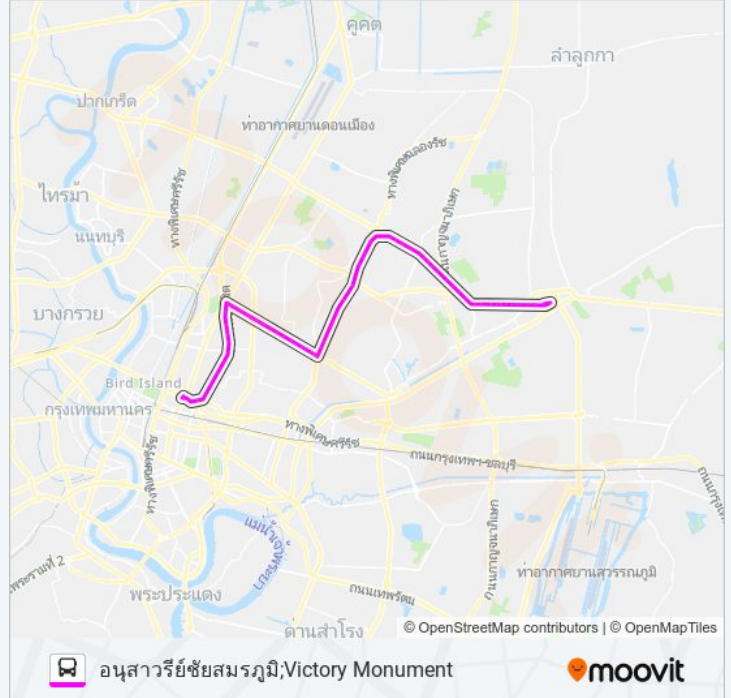

หมู่บ้านชินกมล;Chuen Kamon Village

รพ.สินแพทย์;Synphaet Hospital

หมู่บ้านเปรมฤทัย 2;Premruthai Village 2

Mrt คุ้มบอน (ทางออก 4);Mrt Khu Bon Station (Exit 4)

ตรงข้ามซอยรามอินทรา 69;Soi Ramintra 69
(Opposite)

รามอินทรา กม.7 (ขาเข้า);Ramintra Km.7
(Inbound)

แยกนวลจันทร์;Nuanchan Intersection

รามอินทรา กม.6 (ขาเข้า);Ramintra Km.6
(Inbound)

หมู่บ้านมณีนยา;Mani Ya Village

ถนนนวลจันทร์ (ฝั่งประดิษฐานอนุสรณ์);Nuanchan
Road (Pradit Manutham Side)

สยามเจมส์เฮอริเทจ;Siam Gems Heritage

หมู่บ้านแกรนด์คริสตัล;Muban Grand Crystal

ถนนคลองลำเจียก;Khlong Lamchiak Road

ซอยโยธินพัฒนา 1;Soi Yothin Pattana 1

ซอยโยธินพัฒนา 11;Soi Yothin Pattana 11

คริสตัลดีไซน์เซ็นเตอร์ (ประตู 2);Crystal Design
Center (Gate 2)

ตรงข้ามโลตัสรามอินทรา / เซ็นทรัลอีสต์วิล
ล์;Opposite Lotus's Ramintra / Central Eastville

ซอยประดิษฐานอนุสรณ์ 8;Soi Pradit Manutham 8

ซอยประดิษฐานอนุสรณ์ 6;Soi Pradit Manutham 6

ใต้ทางด่วนลาดพร้าว 71;Lat Phrao 71 (Under
Expressway)

ตรงข้ามซอยลาดพร้าว 71;Lat Phrao Soi71
(Opposite)

หมู่บ้านแกรนด์วิลเลจ;Grand Village

ซอยลาดพร้าว 80;Lat Phrao Soi 80

ตรงข้ามไปรษณีย์ลาดพร้าว;Post Office Lat Phrao
(Opposite)

ตรงข้ามศึกษาภัณฑ์ลาดพร้าว;Opposite
Suksaphan Ladprao

ซอยลาดพร้าว 62;Soi Lat Phrao 62

ตรงข้ามตลาดโชคชัย 4;Chokchai 4 Market
(Opposite)