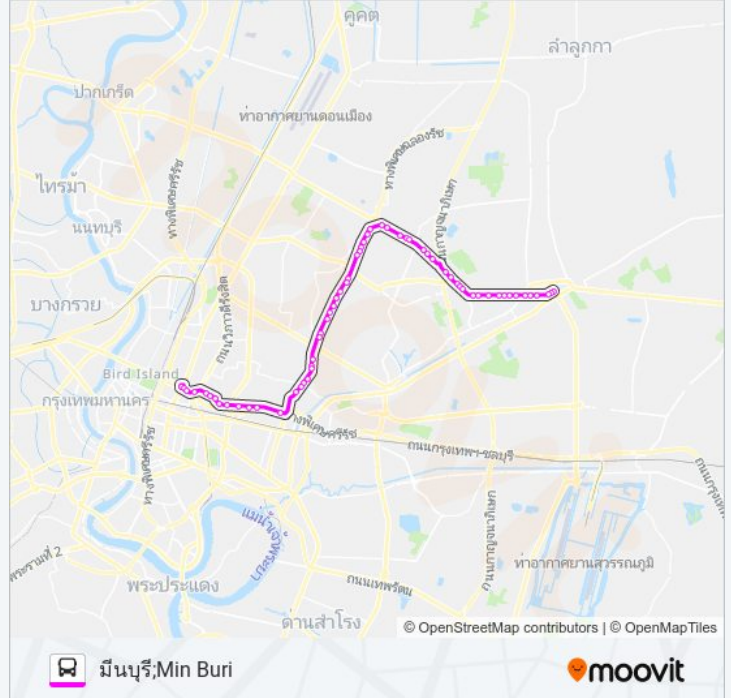

โชว์รูมมอเตอร์เวย์;Motorway Showroom

มายสตูดิโอ;Mind Studio

ซอยประดิษฐ์มนูธรรม 3;Soi Pradit Manutham 3

โชว์รูมสมูทคาร์;Smooth Car Showroom

สวนสาธารณะวังทองกลาง;Wang Thong Public Park

ถนนสังคมสงเคราะห์ (ฝั่งประดิษฐ์มนูธรรม);Sangkhom Songkroa Road (Pradit Manutham Side)

โลตัสรามอินทรา / เซ็นทรัลอีสต์วิลล์;Lotus's Ramintra / Central Eastville

ตรงข้ามคริสตัลดีไซน์เซ็นเตอร์;Opposite Crystal Design Center

ซอยประดิษฐ์มนูธรรม 19;Soi Pradit Manutham 19

เดอะคริสตัล เอกมัย-รามอินทรา;The Crystal Ekkamai-Ramintra

หมู่บ้านสิริทวารารา;Siritavara Village

ซอยประดิษฐ์มนูธรรม 23;Soi Pradit Manutham 23

ซอยประดิษฐ์มนูธรรม 25;Soi Pradit Manutham 25

ตรงข้ามหมู่บ้านแกรนด์คริสตัล;Opposite Muban Grand Crystal

ถนนสุขนธสวัสดิ์ (ฝั่งประดิษฐ์มนูธรรม);Sukhonthasawat Road (Pradit Manutham Side)

ซอยประดิษฐ์มนูธรรม 31;Pradit Manutham Soi 31

ซอยอยู่เย็น (ฝั่งประดิษฐ์มนูธรรม);Soi Yu Yen (Pradit Manutham Side)

ไถ่नाแรงเยอร์;Loi Sai Anusorn School

ใต้ทางด่วนแยกเข้าวัชรพล;Watcharapol Intersection (Under Expressway)

Mrt วัชรพล (ทางออก 2);Mrt Watcharaphon Station (Exit 2)

รามอินทรา กม.6 (ขาออก);Ramintra Km.6 (Outbound)

รามอินทรา กม.7 (ขาออก);Ramintra Km.7 (Outbound)

ซอยรามอินทรา 69;Soi Ramintra 69

Mrt คูบอน (ทางออก 1);Mrt Khu Bon Station (Exit 1)

ซอยรามอินทรา 79/1;Ramintra 79/1