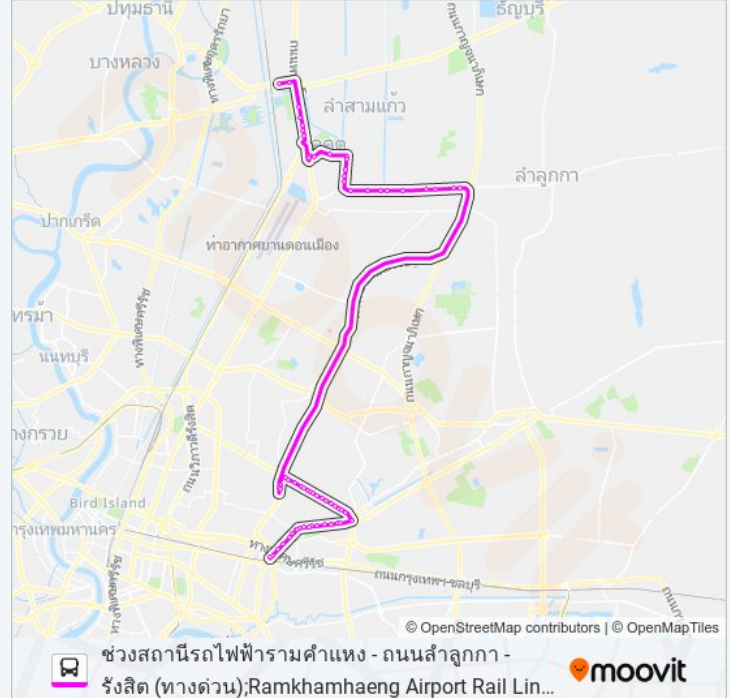

Ramkhamhaeng 42

จุดขึ้นลง; Visual Stop

เดอะมอลล์บางกะปิ; The Mall Bangkapi

แม็คโครลาดพร้าว; Makro Lat Phrao

ซอยลาดพร้าว 142; Soi Ladprao 142

ซอยลาดพร้าว 136; Soi Lat Phrao 136

ตรงข้าม รพ. เวชธานี; Opposite Vejthani Hospital

ซอยลาดพร้าว 130; Lat Phrao Soi 130

ก่อนแยกลาดพร้าว 101; Before Lat Phrao 101 Intersection

ซอยลาดพร้าว 126; Soi Lat Phrao 126

ซอยลาดพร้าว 122; Lat Phrao Soi 122

ตรงข้าม รพ. ลาดพร้าว; Lat Phrao Hospital (Opposite)

ตรงข้ามฟู้ดแลนด์; Food Land (Opposite)

ซอยลาดพร้าว 114; โรงเรียนบางกอกศึกษา; Lat Phrao Soi 114

ซอยลาดพร้าว 112; Soi Lat Phrao 112

ซอยลาดพร้าว 106; Soi Lat Phrao 106

ตรงข้ามบิ๊กซีลาดพร้าว; Opposite Big C Ladprao

ซอยลาดพร้าว 90; Lat Phrao Soi 90

เฮลท์ตี้ลิฟวิ่งเซ็นเตอร์; Healthy Living Center

สปา นวดแผนไทย; Thai Massage

บ้านกลางเมือง พระราม 9-ลาดพร้าว; Baan Klang Muang Urbanion Rama 9-Ladprao

โชว์รูมสมูทคาร์; Smooth Car Showroom

กำแพงเพชรวิวัฒน์ก่อสร้าง ลำลูกกา; Kamphaeng Phet Wiwat Construction Lam Luk Ka

ตรงข้ามชัยบูรณ์บราเดอร์ส; Opposite Chai Bun Brothers

วัดคลองชัน; WAT Khlong San

แยกลำลูกกาคลอง 4; Yaek Lam Luk Ka Khlong 4

ตรงข้ามหมู่บ้านลัลลีวิลล์; Lully Ville Village (Opposite)

ตรงข้ามหมู่บ้านดีไลท์ วังแหวน-วัชรพล; Opposite Delight Village Wongwaen-Watcharaphon

ตรงข้ามซอยเป็ยร์นันท์; Opposite Soi Pianon