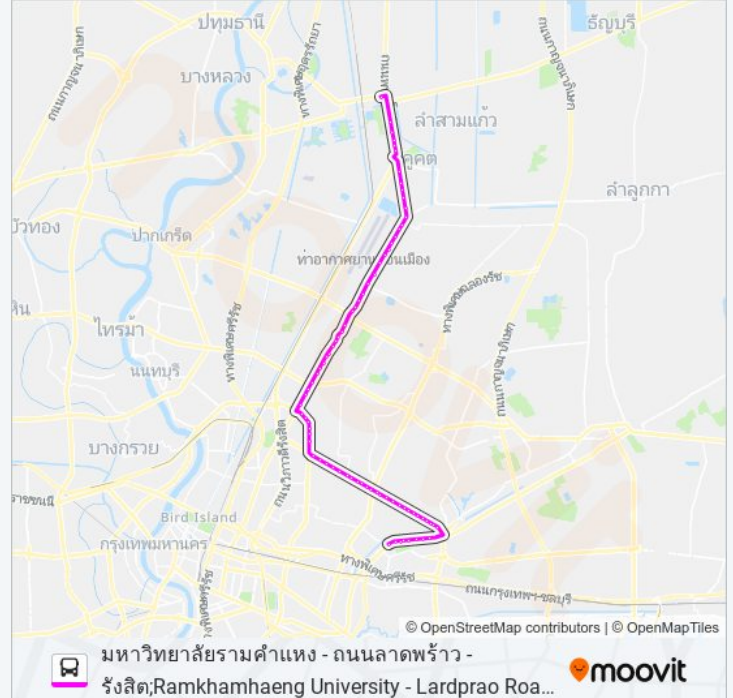

ซอยลาดพร้าว 112;Soi Lat Phrao 112

ซอยลาดพร้าว 106;Soi Lat Phrao 106

ตรงข้ามบิ๊กซีลาดพร้าว;Opposite Big C Ladprao

ซอยลาดพร้าว 90;Lat Phrao Soi 90

ตรงข้ามซอยลาดพร้าว 71;Lat Phrao Soi71
(Opposite)

ซอยลาดพร้าว 80;Lat Phrao Soi 80

ตรงข้ามไปรษณีย์ลาดพร้าว;Post Office Lat Phrao
(Opposite)

ตรงข้ามศึกษาภัณฑ์ลาดพร้าว;Opposite
Suksaphan Ladprao

ซอยลาดพร้าว 62;Soi Lat Phrao 62

ตรงข้ามตลาดโชคชัย 4;Chokchai 4 Market
(Opposite)

ตรงข้ามตลาดสะพาน 2;Saphan 2 Market
(Opposite)

โรงเรียนพิบูลย์อุปถัมภ์;Pibool Uppatham School

ตรงข้ามซอยภาวนา;Opposite Soi Phawana

ซอยลาดพร้าว 42;Soi Lat Phrao 42

ซอยลาดพร้าว 34;Soi Lat Phrao 34

ศาลแขวงพระนครเหนือ;Bangkok North Municipal
Court

ศาลอาญา;Criminal Court

ตรงข้าม ม.ราชภัฏจันทรเกษม;Chandrakasem
Rajabhat University (Opposite)

ตรงข้ามซอยเสือใหญ่;Soi Suea Yai (Opposite)

ตรงข้ามซอยรัชดาภิเษก 42;Opposite Soi
Ratchadaphisek 42

สน.พหลโยธิน;Police Station (Phahon Yothin)

Bts รัชโยธิน (ทางออก 3);Bts Ratchayothin Station
(Exit 3)

ตรงข้ามตลาดบางเขน;Opposite Bang Khen
Market

แยกเกษตร(ตลาดอมรพันธ์);Kaset Intersection
(Amornpan)

ม.เกษตรศาสตร์ (ประตูพหลโยธิน);Kasetsart
University (Phahonyothin Gate)

สำนักงานคณะกรรมการวิจัยแห่งชาติ;National
Research Council Of Thailand