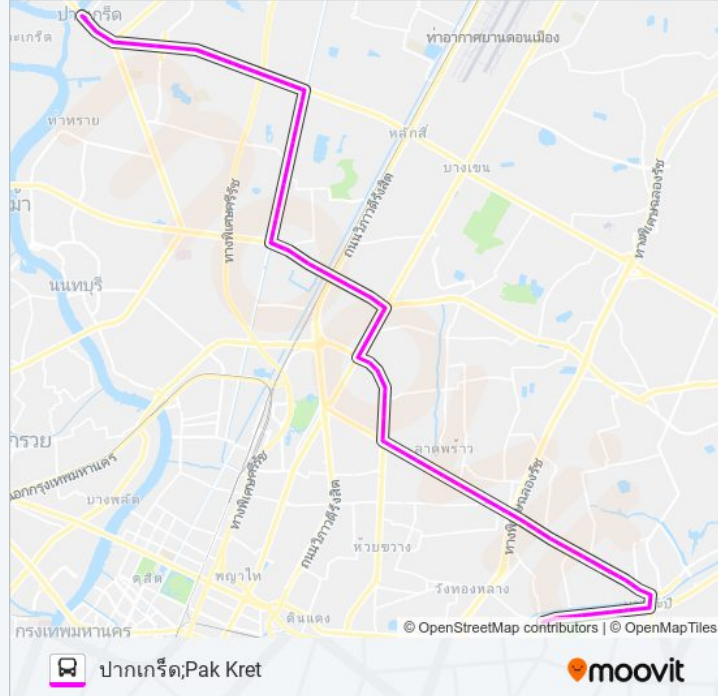

### ต.97 รถบัส ข้อมูล

เส้นทาง: ปากเกร็ด;Pak Kret

จุดจอด: 87

ระยะเวลาเดินทาง: 108 นาที

สรุปสายรถ:

ซอยลาดพร้าว 126;Soi Lat Phrao 126

ซอยลาดพร้าว 122;Lat Phrao Soi 122

ตรงข้าม รพ.ลาดพร้าว;Lat Phrao Hospital  
(Opposite)

แยกรัชดา-ลาดพร้าว;Ratchada-Lat Phrao  
Intersection

ศาลแขวงพระนครเหนือ;Bangkok North Municipal  
Court

ศาลอาญา;Criminal Court

ตรงข้าม ม.ราชภัฏจันทรเกษม;Chandrakasem

Rajabhat University (Opposite)

ตรงข้ามซอยเสือใหญ่;Soi Suea Yai (Opposite)