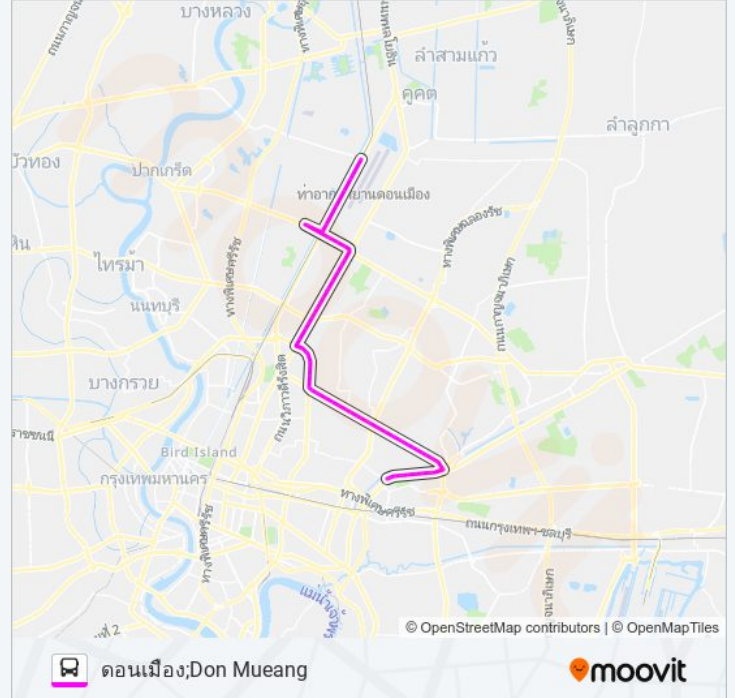

แยกรัชดา-ลาดพร้าว;Ratchada-Lat Phrao Intersection

ศาลแขวงพระนครเหนือ;Bangkok North Municipal Court

ศาลอาญา;Criminal Court

ตรงข้าม ม.ราชภัฏจันทรเกษม;Chandrakasem  
Rajabhat University (Opposite)

ตรงข้ามซอยเสือใหญ่;Soi Suea Yai (Opposite)