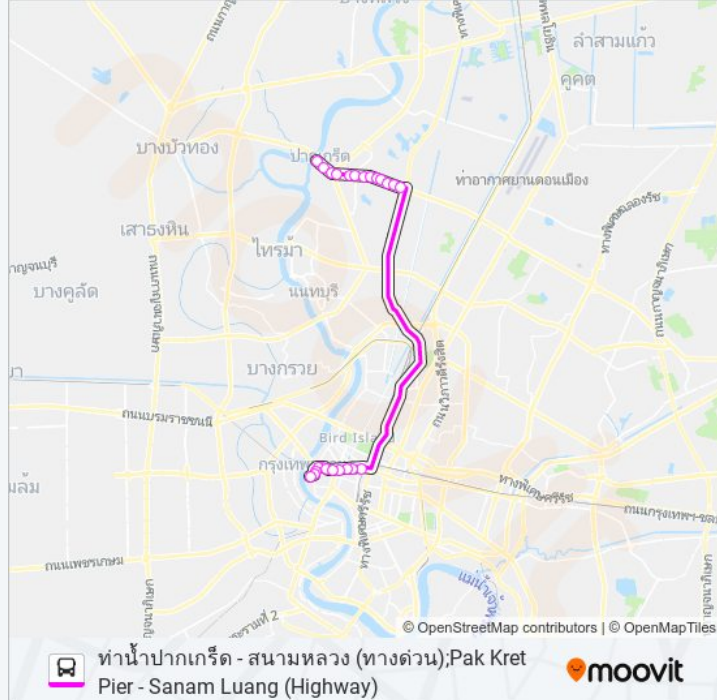

### ต.102 รถบัส ข้อมูล

เส้นทาง: สนามหลวง; Sanam Luang

จุดจอด: 24

ระยะเวลาเดินทาง: 54 นาที

สรุปสายรถ:

Sunthon Thammathan

ท่าเรือผ่านฟ้า;Phan Fa Pier

นิทรรศน์รัตนโกสินทร์;Nitas Rattanakosin

หลังอนุสาวรีย์ประชาธิปไตย;After Democracy Monument

แยกคอกวัว;Khok Wua Intersection

ตรงข้ามกองสลาก;The Government Lottery Office (Opposite)

ศาลฎีกา;Court Of Justice

ศาลหลักเมือง;City Pillar Shrine

จุดขึ้นลง;Visual Stop