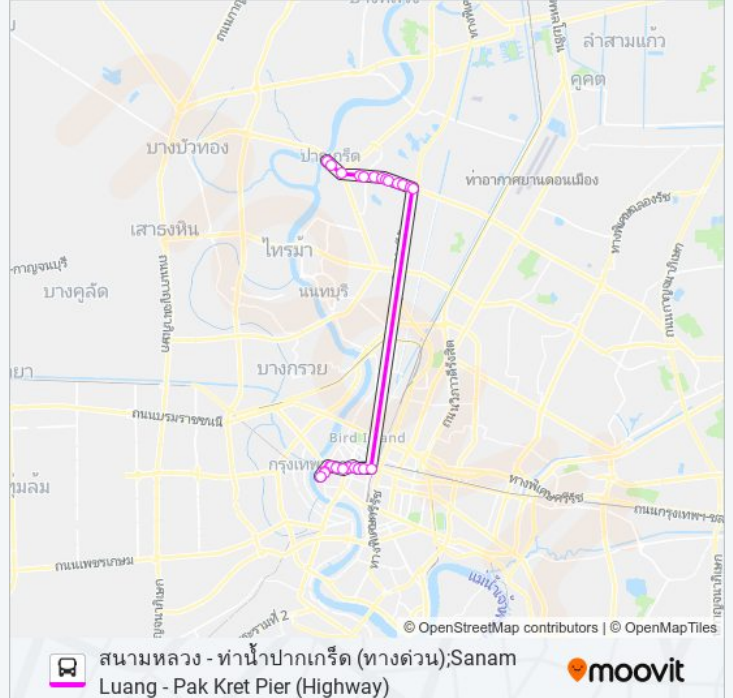

### ต.102 รถบัส ข้อมูล

เส้นทาง: ทำน้ำปากเกร็ด; Pak Kret Pier

จุดจอด: 25

ระยะเวลาเดินทาง: 58 นาที

สรุปสายรถ:

สถาบันการจัดการปัญญาภิวัฒน์;Panyapiwat  
Institute Of Management

เซ็นทรัลแจ้งวัฒนะ;Central Chaengwattana

ซอยแจ้งวัฒนะ-ปากเกร็ด 26;Soi Chaengwattana -  
Pakkred 26

รพ.เวิลด์เมดิคอล;World Medical Hospital

อาคารจัสมิน;Jasmine International Tower

บิ๊กซีเอ็กซ์ตรา แจ้งวัฒนะ;Big C Extra  
Chaengwattana

ซอยตันสน;Soi Ton Son

เมเจอร์ปากเกร็ด (จุดที่ 2);Major Hollywood Pakkret  
(Stop 2)

โรงเรียนปากเกร็ด;Pakkred Secondary School

จุดขึ้นลง;Visual Stop

ต.102 รถบัส ตารางเวลาและแผนที่เส้นทางมีให้บริการแบบ PDF ออนไลน์ที่เว็บ moovitapp.com โปรดใช้ แอป Moovit เพื่อ  
ดูเวลาวิ่งของรถประจำทางแบบถ่ายทอดสด ตารางเวลารถไฟ หรือตารางเวลารถไฟใต้ดิน และวิธีการเดินทางแบบเป็นขั้น  
ตอนของระบบขนส่งมวลชนทุกแห่งใน กรุงเทพมหานคร