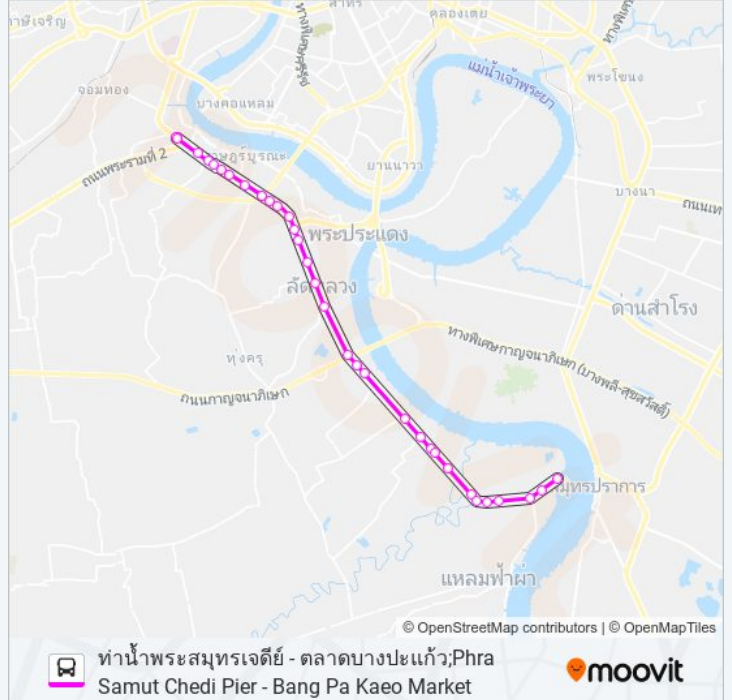

ต.106

ท่าหน้าพระสมุทรเจดีย์ - ตลาดบางปะแก้ว;Phra Samut Chedi Pier - Bang Pa Kaeo Market

ใช้แอป

ต.106 รถบัส สาย ท่าหน้าพระสมุทรเจดีย์ - ตลาดบางปะแก้ว;Phra Samut Chedi Pier - Bang Pa Kaeo Market มีหนึ่งเส้นทาง สำหรับวันธรรมดาตามปกติจะวิ่งระหว่างเวลา:

หมู่บ้านรมเย็นนิเวศน์;Romyen Niwet Village

จุดขึ้นลง;Visual Stop

ซอยท่าทราย;Soi Tha Sai

ซอยสุขสวัสดิ์ 92;Soi Suksawat 92

หมวดการทางพระสมุทรเจดีย์;Phra Samut Chedi Highway Station

ตรงข้าม สภ.พระสมุทรเจดีย์;Opposite Phra Samut Chedi Police Station

ต.106 รถบัส ข้อมูล

เส้นทาง: ตลาดบางปะแก้ว;Bang Pa Kaeo Market

จุดจอด: 34

ระยะเวลาเดินทาง: 66 นาที

สรุปสายรถ:

ตลาดไทยสมบุญ; Thai Somboon Market
ซอยวัดกลางนา; Soi WAT Klang Na
สวนวงแหวนสุขสวัสดิ์; Wongwaen Suksawat Park
ซอยสุขสวัสดิ์ 52/1; Soi Suksawat 52/1
ตรงข้ามซอยวัดสน; Opposite Soi WAT Son
ตรงข้ามวัดสน 1; Opposite WAT Son 1
สุขสวัสดิ์ กม.9; Suksawat Km.9
สุขสวัสดิ์ กม.9 (ขึ้นทางด่วน); Suksawat Km.9 (To Expressway)
วัดสารอด; Wat Sarod
ตรงข้ามตลาดบางปะกอก; Bangpakok Market (Opposite)
ตรงข้าม รพ.บางปะกอก 1; Opposite Bangpakok 1 Hospita
ซอยอนามัย; Soi Anamai
ตรงข้ามวัดบางปะกอก (ฝั่งสุขสวัสดิ์); Opposite WAT Bangpakok (Suksawat Side)
แม็คโครสุขสวัสดิ์; Makro Suksawat
ตรงข้ามตลาดบางปะแก้ว; Bang Prakaeo
ตลาดบางปะแก้ว; Bangpakaew Market
จุดขึ้นลง; Visual Stop