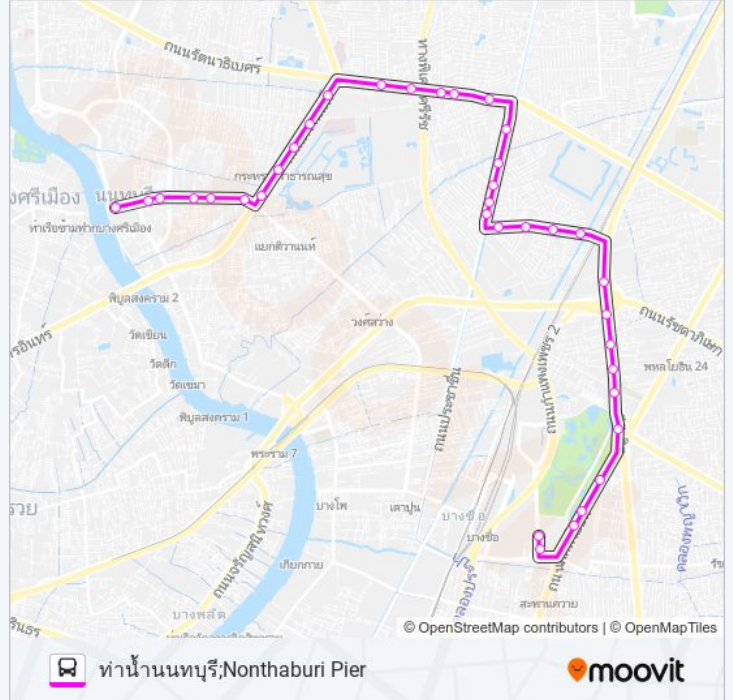

School

โคมโพรประชาชื่น;Homepro Prachachuen

เดอะมอลล์งามวงศ์วาน;The Mall Ngamwongwan

ตรงข้ามพันธุ์ทิพย์งามวงศ์วาน;Pantip
Ngamwongwan (Opposite)

ตรงข้ามวัดบัวขวัญ;Wat Bua Khwan

ตรงข้ามเอ็นทีงามวงศ์วาน;Opposite Nt
Ngamwongwan

ซอยอัคนี;Soi Akkhani

ซอยติวานนท์ 18;Soi Tiwanon 18

ตรงข้ามถนนเรวดี;Opposite Rewadee Road

ซอยติวานนท์ 8;Tiwanon Soi 8

กระทรวงสาธารณสุข;Ministry Of Public Health

ตรงข้ามบิ๊กซีติวานนท์;Big C Tiwanon

โรงเรียนวัดลานนาบุญ;Wat Lannabun School

ซอยประชาราษฎร์ 3;Pracharat Soi 3

หมู่บ้านช. รุ่งเรือง 4;Chor Rungruang 4 Village

ตรงข้ามวัดทินกรนิมิตร;Opposite WAT
Thinnakonnimit

ซอยประชาราษฎร์ 11;Soi Pracha Rat 11

จุดขึ้นลง;Visual Stop

ต.112 รถบัส ตารางเวลาและแผนที่เส้นทางมีให้บริการแบบ PDF ออนไลน์ที่เว็บ
moovitapp.com โปรดใช้ [แอป Moovit](#) เพื่อดูเวลารั้งของรถประจำทางแบบ
ถ่ายทอดสด ตารางเวลารถไฟ หรือตารางเวลารถไฟใต้ดิน และวิธีการเดินทาง
แบบเป็นขั้นตอนของระบบขนส่งมวลชนทุกแห่งใน กรุงเทพมหานคร

[เกี่ยวกับ Moovit](#) • [การแก้ไขปัญหาโดยใช้ระบบการเดินทาง](#) •
[ประเทศที่รองรับ](#) • [ชุมชน Mooviter](#)

สงวนลิขสิทธิ์ © 2024 Moovit

เช็คเวลามาถึงแบบถ่ายทอดสด