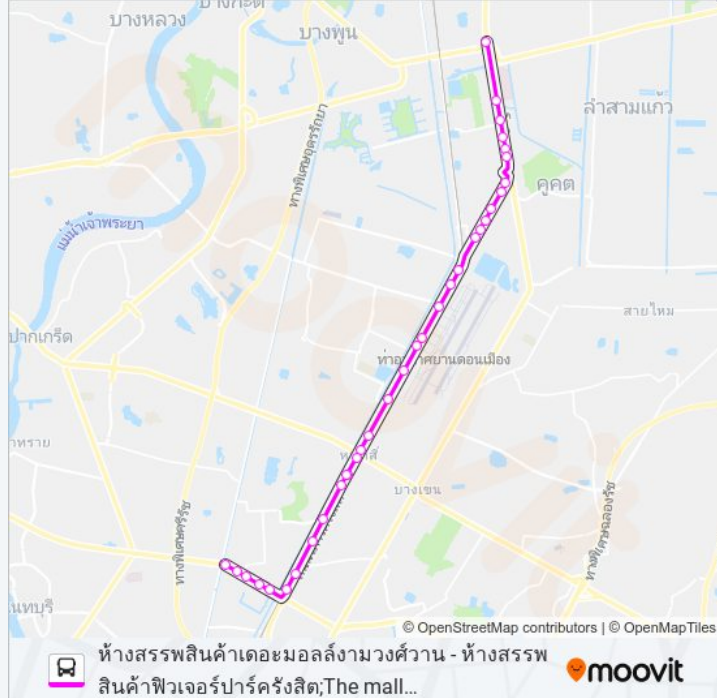

ตรงข้ามฟิวเจอร์พาร์ครังสิต (จุดที่ 2);Opposite Future Park Rangsit (Point 2)

ต.114 รถบัส ตารางเวลาและแผนที่เส้นทางมีให้บริการแบบ PDF ออนไลน์ที่เว็บ moovitapp.com โปรดใช้ [แอป Moovit](#) เพื่อดูเวลาวิ่งของรถประจำทางแบบ ถ่ายทอดสด ตารางเวลารถไฟ หรือตารางเวลารถไฟใต้ดิน และวิธีการเดินทาง แบบเป็นขั้นตอนของระบบขนส่งมวลชนทุกแห่งใน กรุงเทพมหานคร