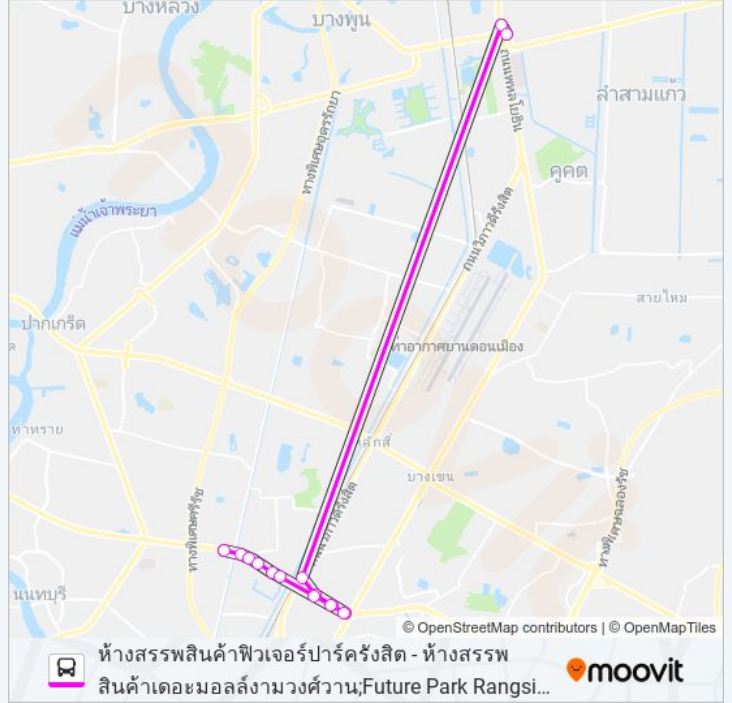

### ต.114 รถบัส ตารางเวลา

ห้างสรรพสินค้าเดอะมอลล์งามวงศ์วาน;The Mall Ngam Wong Wan Department Store ตารางเวลาเส้นทาง:

อาทิตย์	06:00 - 21:50
จันทร์	06:00 - 21:41
อังคาร	06:00 - 21:41
พุธ	06:00 - 21:41
พฤหัสบดี	06:00 - 21:41
ศุกร์	06:00 - 21:41
เสาร์	06:00 - 21:50

### ต.114 รถบัส ข้อมูล

**เส้นทาง:** ห้างสรรพสินค้าเดอะมอลล์งามวงศ์วาน;The Mall Ngam Wong Wan Department Store

**จุดจอด:** 15

**ระยะเวลาเดินทาง:** 40 นาที

**สรุปสายรถ:**

จุดขึ้นลง; Visual Stop

ต.114 รถบัส ตารางเวลาและแผนที่เส้นทางมีให้บริการแบบ PDF ออนไลน์ที่เว็บ moovitapp.com โปรดใช้ แอป Moovit เพื่อ ดูเวลาวิ่งของรถประจำทางแบบถ่ายทอดสด ตารางเวลารถไฟ หรือตารางเวลารถไฟใต้ดิน และวิธีการเดินทางแบบเป็นขั้นตอนของระบบขนส่งมวลชนทุกแห่งใน กรุงเทพมหานคร