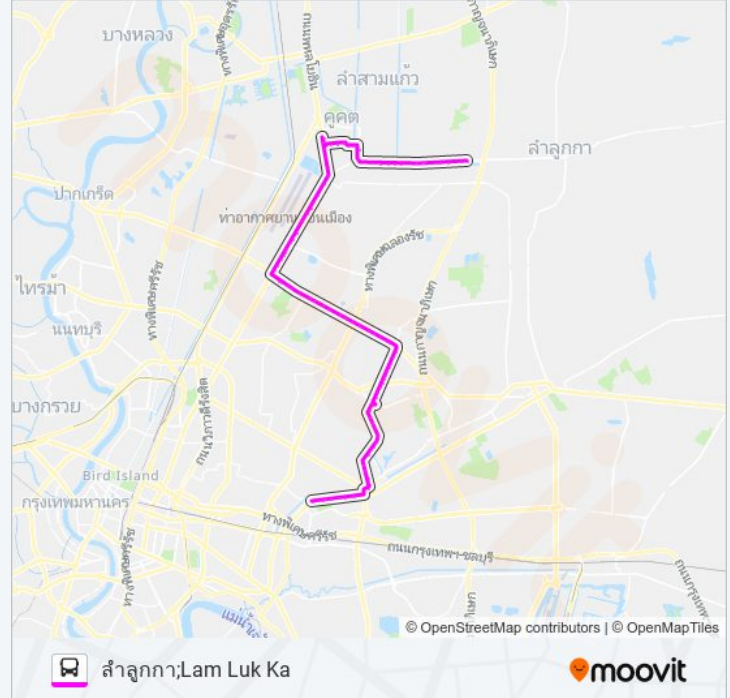

หมู่บ้านคลองจั่นวิลล่า 2;Khlong Chan Villa 2 Village

ซอยนวมินทร์ 157;Nawamin 157

สหฟาร์ม;Saha Farm

ซอยนวมินทร์ 163;Soi Nawamin 163

Mrt คูบอน (ทางออก 4);Mrt Khu Bon Station (Exit 4)

ตรงข้ามซอยรามอินทรา 69;Soi Ramintra 69 (Opposite)

รามอินทรา กม.7 (ขาเข้า);Ramintra Km.7 (Inbound)

แยกนวลจันทร์;Nuanchan Intersection

รามอินทรา กม.6 (ขาเข้า);Ramintra Km.6 (Inbound)

Mrt วัชรพล (ทางออก 4);Mrt Watcharaphon Station (Exit 4)

รามอินทรา กม. 5 (ขาออก);Ramintra Km. 5 (Outbound)