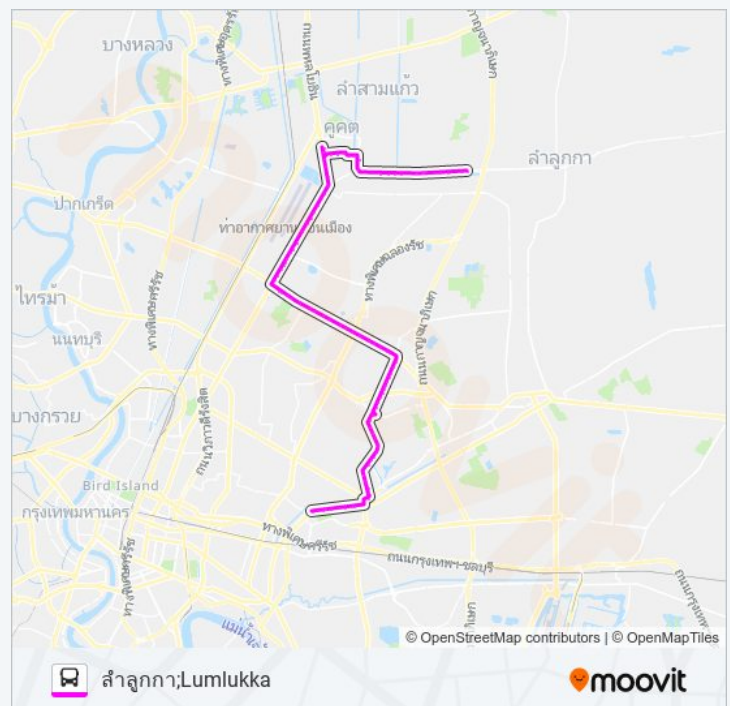

99 สถานี

[ดูตารางสายรถ](#)

จุดขึ้นลง;Visual Stop

ซอยรามคำแหง 53;Soi Ramkhamngae 53

ตรงข้ามราชมิ่งคลากีฬาสถาน;Opposite Rajamangala National Stadium

สนามกีฬาหัวหมาก(ซอยมหาตไทย1);Hua Mark Stadium

ตรงข้าม สน. หัวหมาก;Police Station Hua Mark

ตรงข้ามโอสทสกา;Opposite Osotspa

ตรงข้ามไทยน้ำทิพย์หัวหมาก;Opposite Thai Nam Thip Huamak

โรงแรมแอนดา;Anna Hotels

ตรงข้ามซอยรามคำแหง 42;Opposite Soi Ramkhamhaeng 42

ตลาดบางกะปิ;Bang Kapi Market

สน.ลาดพร้าว;Police Station Lat Phrao

หมวดการทางบางกะปิ;Bang Kapi Highway Division

โรงเรียนบ้านบางกะปิ;Ban Bang Kapi School

ตรงข้ามการเคหะแห่งชาติ;Opposite National Housing Authorit

ซอยนวมินทร์ 17;Nawamin 17

ตรงข้ามสนามกีฬาคลองจั่น;Opposite Khlong Chan Stadium

สำนักงานที่ดินบางกะปิ;Land Office Bang Kapi

หมู่บ้านวังทองเข้าส์;Wang Thong House Village

ซอยนวมินทร์ 59;Soi Nawamin 59

โรงเรียนโสมภา นวมินทร์;Somapha Nawamin School

โรงเรียนอนุบาลลูกหนู;Luk Nhu Kindergarten

ตลาดอินทราภิรักษ์;Indarak Market

หมู่บ้านทวีทรัพย์ 2;Taweep 2 Village

หมู่บ้านสินธานี 1;Sinthane 1 Village

ประกันสังคมนวมินทร์ 56;Social Security Nawamin 56

ต.117 รถบัส ตารางเวลา

ลำลูกกา;Lumlukka ตารางเวลาเส้นทาง:

อาทิตย์	ไม่ทำการ
จันทร์	ไม่ทำการ
อังคาร	06:00 - 21:41
พุธ	06:00 - 21:41
พฤหัสบดี	06:00 - 21:41
ศุกร์	06:00 - 21:41
เสาร์	ไม่ทำการ

ต.117 รถบัส ข้อมูล

เส้นทาง: ลำลูกกา;Lumlukka

จุดจอด: 99

ระยะเวลาเดินทาง: 123 นาที

สรุปสายรถ: