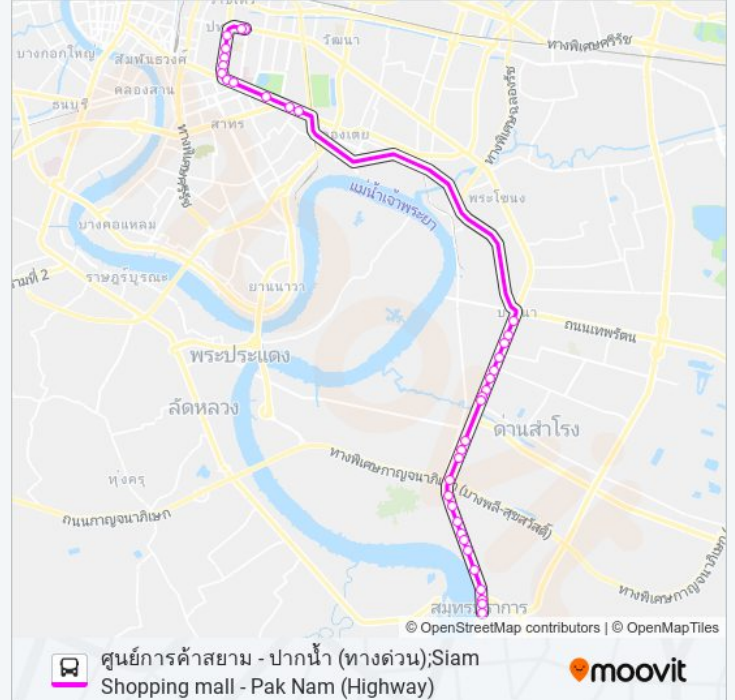

ซอยสุขุมวิท 111;Soi Sukhumvit 111

ตลาดสำโรง(ถนนสุขุมวิท);Samrong Market

ตรงข้ามอิมพีเรียลสำโรง;Imperial Samrong

บิ๊กซีจัมโบ้ สำโรง;Big C Jumbo Samrong

ซอยสุขุมวิท 115 ;Soi Sukhumvit 115

พานาโซนิค สำโรง;Panasonic Samrong

พิพิธภัณฑ์ช้างเอราวัณ;Erawan Museum

ตรงข้ามซอยบางด้วน;Opposite Soi Bang Duan

ซอยอุดมเดช;Soi Udomdet

โรงนมตรามะลิ;Rong Nom Tra Mali

โรงเรียนพร้านิลวัชร;Praneelwatchara School

รพ.ยุวประสาทไวทโยปถัมภ์;Yuwaprasart
Waithayopathum Hospital

ตรงข้ามโรงเรียนนายเรือ;Opposite Royal Thai
Naval Academy

ซอยบุญศิริ;Soi Bunsiri

ตรงข้ามวิทยาลัยสารพัดช่าง
สมุทรปราการ;Opposite Samutprakan Polytechnic
College

ตรงข้ามศาลากลางจังหวัดสมุทรปราการ (จุดที่
1);Opposite Samut Prakan City Hall

สำนักงานที่ดินจังหวัดสมุทรปราการ;Land Office
Samut Prakan

วัดพิชัยสงคราม;Wat Pichai Songkram

ต.121 รถบัส ตารางเวลาและแผนที่เส้นทางมีให้บริการแบบ PDF ออนไลน์ที่เว็บ
moovitapp.com โปรดใช้ [แอป Moovit](#) เพื่อดูเวลาวิ่งของรถประจำทางแบบ
ถ่ายทอดสด ตารางเวลารถไฟ หรือตารางเวลารถไฟใต้ดิน และวิธีการเดินทาง
แบบเป็นขั้นตอนของระบบขนส่งมวลชนทุกแห่งใน กรุงเทพมหานคร

[เกี่ยวกับ Moovit](#) • [การแก้ไขปัญหาโดยใช้ระบบการเดินทาง](#) •
[ประเทศที่รองรับ](#) • [ชุมชน Mooviter](#)

สงวนลิขสิทธิ์ © 2024 Moovit

เช็คเวลามาถึงแบบถ่ายทอดสด