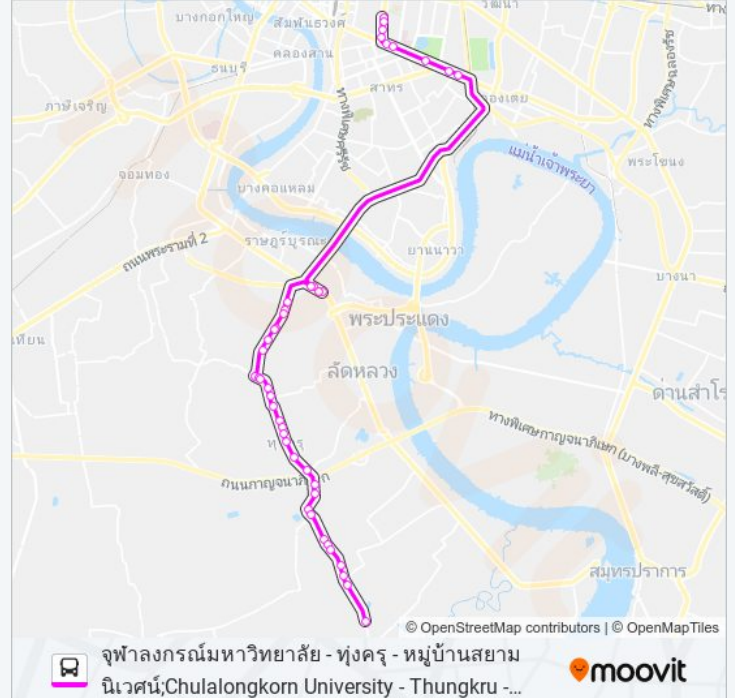

ต.124

จฬาลงกรณ์มหาวิทยาลัย - ทุ่งครุ - หมู่บ้านสยาม
นิเวศน์;Chulalongkorn University - Thungkru - Siam Niwet
Village (Highway)

ใช้แอป

ต.124 รถบัส สาย จฬาลงกรณ์มหาวิทยาลัย - ทุ่งครุ - หมู่บ้านสยามนิเวศน์;Chulalongkorn University - Thungkru - Siam Niwet Village (Highway) มีหนึ่งเส้นทาง สำหรับวันธรรมดาตามปกติจะวิ่งระหว่างเวลา:

(1) หมู่บ้านสยามนิเวศน์;Siam Niwet Village: 06:00 - 21:41

ใช้แอป Moovit เพื่อค้นหา ต.124 รถบัส สถานีที่อยู่ใกล้คุณมากที่สุด และค้นหาเวลาของ ต.124 รถบัส ที่จะมาถึงถัดไป

วิธีการเดินทาง: หมู่บ้านสยามนิเวศน์;Siam Niwet
Village

ต.124 รถบัส ข้อมูล

เส้นทาง: หมู่บ้านสยามนิเวศน์;Siam Niwet Village

จุดจอด: 43

ระยะเวลาเดินทาง: 73 นาที

สรุปสายรถ:

ป้ายประชาอุทิศ 29;Pracha Uthit 29

โรงเรียนขจรโรจน์วิทยา แผนกอนุบาล;Kajonrot Wittaya School (Kindergarten)

สะพานสุดเขตกรุงเทพมหานครตรงข้ามคอตโก้เมท;Cotco Metal Works Cool Co., Ltd. (Opposite)

ตรงข้ามโรงเรียนคลองนาเกลือน้อย;Na Kluea Noi School

ซอยเพ็ง;Soi Peng

ซอยหัวถนน;Soi Hua Thanon

ตรงข้ามหมู่บ้านสยามนิเวศน์;Opposite Siam Niwet Village