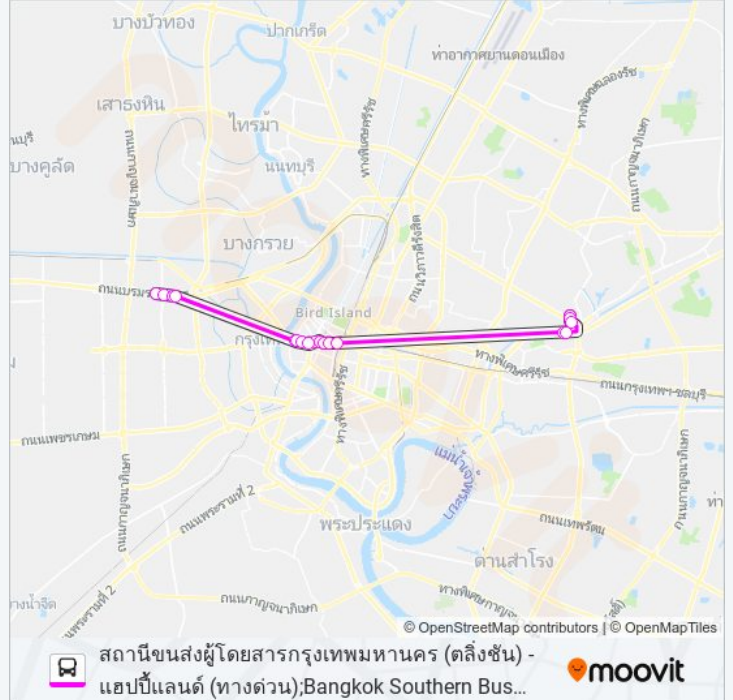

โรงแรมแอนดา; Anna Hotels

ตรงข้ามซอยรามคำแหง 42; Opposite Soi
Ramkhamhaeng 42

ต.125 รถบัส ตารางเวลา

แฮปปี้แลนด์; Happy Land ตารางเวลาเส้นทาง:

อาทิตย์	06:00 - 21:50
จันทร์	06:00 - 21:41
อังคาร	06:00 - 21:41
พุธ	06:00 - 21:41
พฤหัสบดี	06:00 - 21:41
ศุกร์	06:00 - 21:41
เสาร์	06:00 - 21:50

ต.125 รถบัส ข้อมูล

เส้นทาง: แฮปปี้แลนด์; Happy Land

จุดจอด: 18

ระยะเวลาเดินทาง: 60 นาที

สรุปสายรถ:

เดอะมอลล์บางกะปิ;The Mall Bangkokpi

หลังแยกแฮปปี้แลนด์;After Happyland Intersection

จุดขึ้นลง;Visual Stop