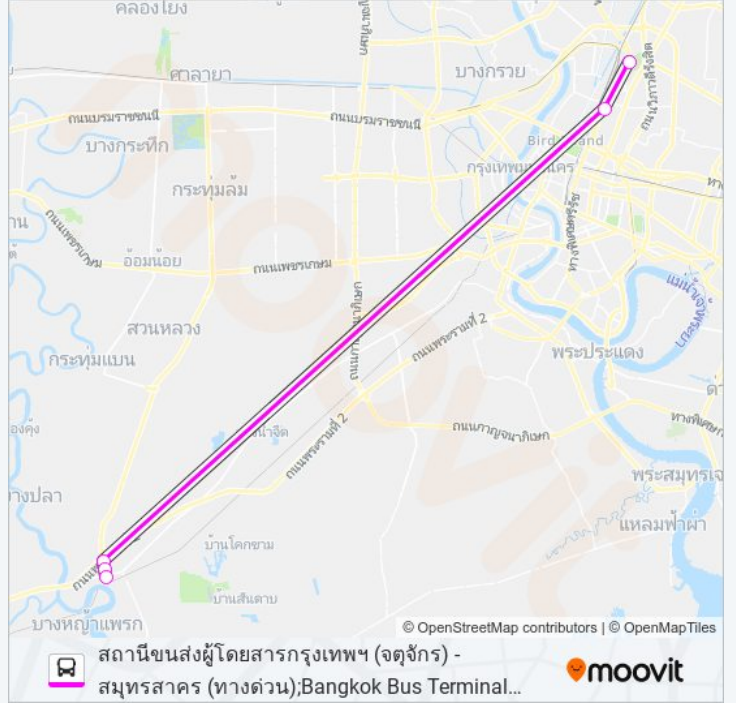

ต.127

สถานีขนส่งผู้โดยสารกรุงเทพฯ (จตุจักร) - สมุทรสาคร
(ทางด่วน); Bangkok Bus Terminal (Chatuchak) -
Samutsakhon(Highway)

ใช้แอป

ต.127 รถบัส สาย สถานีขนส่งผู้โดยสารกรุงเทพฯ (จตุจักร) - สมุทรสาคร (ทางด่วน); Bangkok Bus Terminal (Chatuchak) - Samutsakhon(Highway) มีหนึ่งเส้นทาง สำหรับวันธรรมดาตามปกติจะวิ่งระหว่างเวลา:

(1) สมุทรสาคร; Samutsakhon: 06:00 - 21:41

ใช้แอป Moovit เพื่อค้นหา ต.127 รถบัส สถานีที่อยู่ใกล้คุณมากที่สุด และค้นหาเวลาของ ต.127 รถบัส ที่จะมาถึงถัดไป

วิธีการเดินทาง: สมุทรสาคร; Samutsakhon

5 สถานี

[ดูตารางสายรถ](#)

จุดขึ้นลง; Visual Stop

โรงเรียนอนุบาลสามเสน; Samsen Kindergarten School

จุดขึ้นลง; Visual Stop

จุดขึ้นลง; Visual Stop

จุดขึ้นลง; Visual Stop

ต.127 รถบัส ตารางเวลา

สมุทรสาคร; Samutsakhon ตารางเวลาเส้นทาง:

อาทิตย์	06:00 - 21:50
จันทร์	06:00 - 21:50
อังคาร	06:00 - 21:41
พุธ	06:00 - 21:41
พฤหัสบดี	06:00 - 21:41
ศุกร์	06:00 - 21:41
เสาร์	06:00 - 21:50

ต.127 รถบัส ข้อมูล

เส้นทาง: สมุทรสาคร; Samutsakhon

จุดจอด: 5

ระยะเวลาเดินทาง: 48 นาที

สรุปสายรถ:

ต.127 รถบัส ตารางเวลาและแผนที่เส้นทางมีให้บริการแบบ PDF ออนไลน์ที่เว็บ moovitapp.com โปรดใช้ [แอป Moovit](#) เพื่อดูเวลาวิ่งของรถประจำทางแบบ ถ่ายทอดสด ตารางเวลารถไฟ หรือตารางเวลารถไฟใต้ดิน และวิธีการเดินทาง แบบเป็นขั้นตอนของระบบขนส่งมวลชนทุกแห่งใน กรุงเทพมหานคร