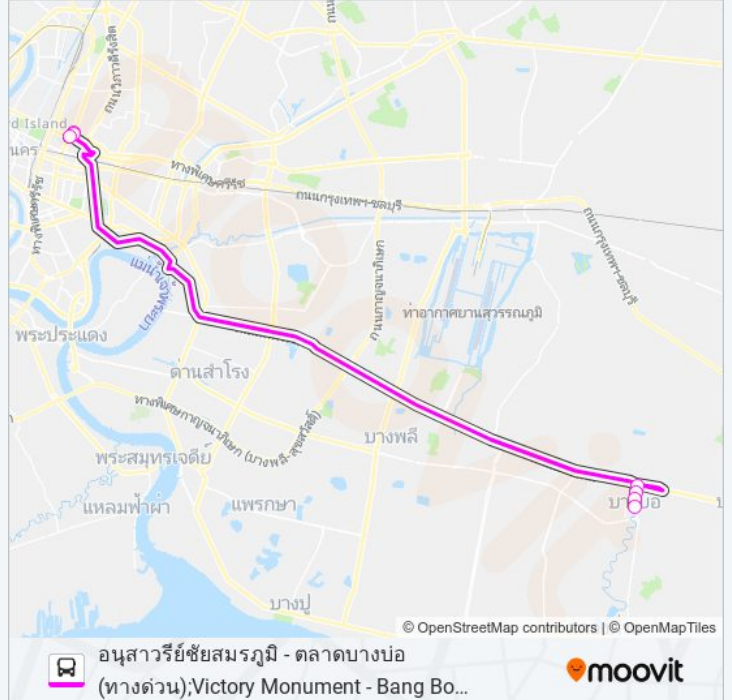

ต.129

อนุสาวรีย์ชัยสมรภูมิ - ตลาดบางบ่อ (ทางด่วน);Victory Monument - Bang Bo (Highway)

ใช้แอป

ต.129 รถบัส สาย อนุสาวรีย์ชัยสมรภูมิ - ตลาดบางบ่อ (ทางด่วน);Victory Monument - Bang Bo (Highway) มีหนึ่งเส้นทาง สำหรับวันธรรมดาตามปกติจะวิ่งระหว่างเวลา:

### วิธีการเดินทาง: ตลาดบางบ่อ;Bang Bo

7 สถานี

[ดูตารางสายรถ](#)

อนุสาวรีย์ชัยสมรภูมิ (เกาะพหลโยธิน);Victory Monument (Phahon Yothin)

ซอยลือชา;Soi Lue Cha

ตรงข้ามซอยลือชา;Opposite Soi Lucha

จุดขึ้นลง;Visual Stop

### ต.129 รถบัส ตารางเวลา

ตลาดบางบ่อ;Bang Bo ตารางเวลาเส้นทาง:

อาทิตย์	06:00 - 21:50
จันทร์	06:00 - 21:50
อังคาร	06:00 - 21:41
พุธ	06:00 - 21:41
พฤหัสบดี	06:00 - 21:41
ศุกร์	06:00 - 21:41
เสาร์	06:00 - 21:50

### ต.129 รถบัส ข้อมูล

เส้นทาง: ตลาดบางบ่อ;Bang Bo

จุดจอด: 7

ระยะเวลาเดินทาง: 47 นาที

สรุปสายรถ:

ต.129 รถบัส ตารางเวลาและแผนที่เส้นทางมีให้บริการแบบ PDF ออนไลน์ที่เว็บ moovitapp.com โปรดใช้ [แอป Moovit](#) เพื่อดูเวลาวิ่งของรถประจำทางแบบ ถ่ายทอดสด ตารางเวลารถไฟ หรือตารางเวลารถไฟใต้ดิน และวิธีการเดินทาง แบบเป็นขั้นตอนของระบบขนส่งมวลชนทุกแห่งใน กรุงเทพมหานคร