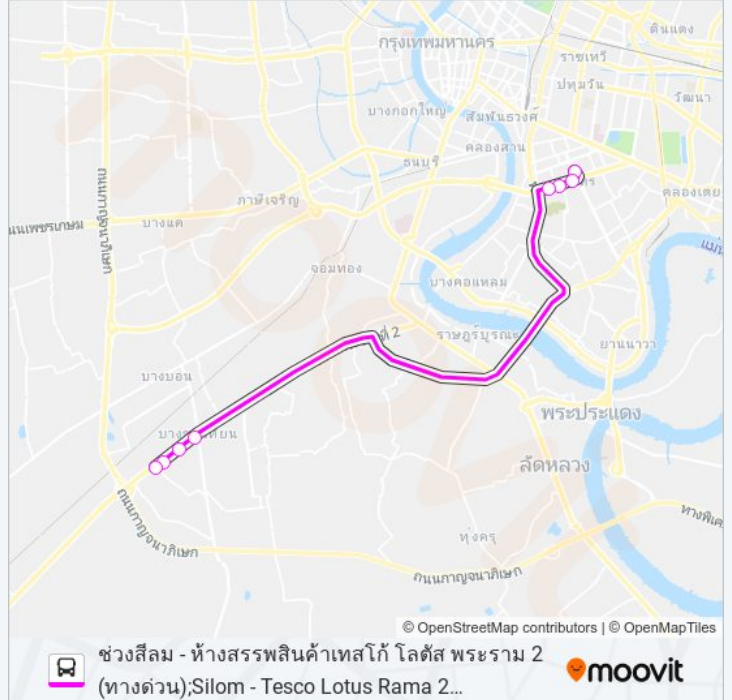

ต.137

ช่วงสีลม - ห้างสรรพสินค้าเทสโก้ โลตัส พระราม 2
(ทางด่วน);Silom - Tesco Lotus Rama 2 Department Store
(Highway)

ใช้แอป

ต.137 รถบัส สาย ช่วงสีลม - ห้างสรรพสินค้าเทสโก้ โลตัส พระราม 2 (ทางด่วน);Silom - Tesco Lotus Rama 2 Department Store (Highway) มีหนึ่งเส้นทาง สำหรับวันธรรมดาตามปกติจะวิ่งระหว่างเวลา:

8 สถานี

[ดูตารางสายรถ](#)

จุดขึ้นลง;Visual Stop

แยกราชประสงค์-นราธิวาส;Sathon-Naradhiwas
Intersection

รพ.เซนต์หลุยส์;Saint Louis Hospital

Bts สุรศักดิ์ (ทางออก 4);Bts Surasak Station (Exit
4)

หลังแยกหัวกระบือ;After Hua Krabue Intersection

อาทิตย์	06:00 - 21:50
จันทร์	06:00 - 21:50
อังคาร	06:00 - 21:41
พุธ	06:00 - 21:41
พฤหัสบดี	06:00 - 21:41
ศุกร์	06:00 - 21:41
เสาร์	06:00 - 21:50

ต.137 รถบัส ข้อมูล

เส้นทาง: ห้างสรรพสินค้าเทสโก้ โลตัส พระราม
2;Tesco Lotus Rama 2 Department Store

จุดจอด: 8

ระยะเวลาเดินทาง: 28 นาที

สรุปสายรถ:

ต.137 รถบัส ตารางเวลาและแผนที่เส้นทางมีให้บริการแบบ PDF ออนไลน์ที่เว็บ moovitapp.com โปรดใช้ [แอป Moovit](#) เพื่อดูเวลาวิ่งของรถประจำทางแบบ ถ่ายทอดสด ตารางเวลารถไฟ หรือตารางเวลารถไฟใต้ดิน และวิธีการเดินทางแบบเป็นขั้นตอนของระบบขนส่งมวลชนทุกแห่งใน กรุงเทพมหานคร