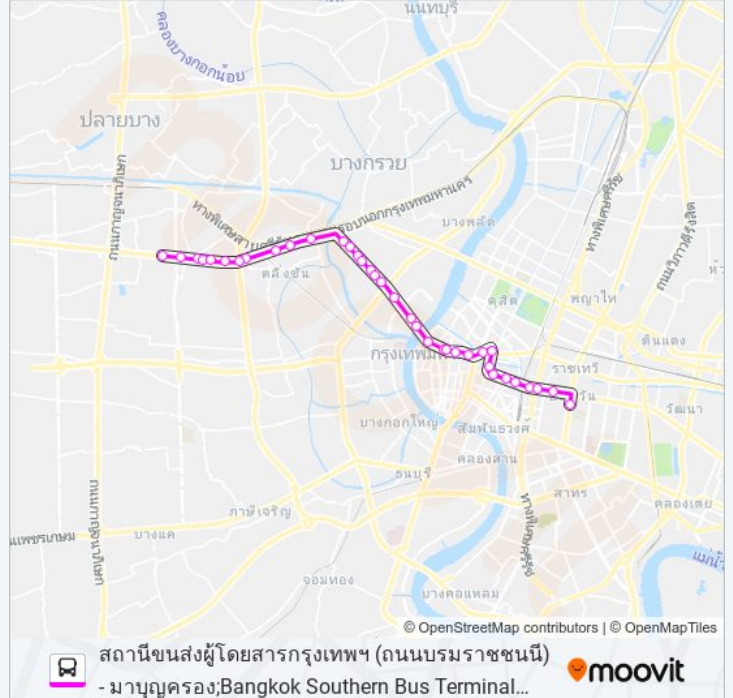

ซอยแม้นศรี;Soi Maen Si

รพ.หัวเฉียว;Hua Chieaw Hospital

ยศเส;Yossae

วัดสามง่าม;Wat Sam Ngam

วัดชัยมงคล (พระราม1);Wat Chai Mongkhon

สถาบันเทคโนโลยีปทุมวัน;Pathumwan Institute Of Technology

โอสอศาลา;Osotsala

ต.139 รถบัส ตารางเวลาและแผนที่เส้นทางมีให้บริการแบบ PDF ออฟไลน์ที่เว็บ moovitapp.com โปรดใช้ [แอป Moovit](#) เพื่อดูเวลารั้งของรถประจำทางแบบ ถ่ายทอดสด ตารางเวลารถไฟ หรือตารางเวลารถไฟใต้ดิน และวิธีการเดินทาง แบบเป็นขั้นตอนของระบบขนส่งมวลชนทุกแห่งใน กรุงเทพมหานคร