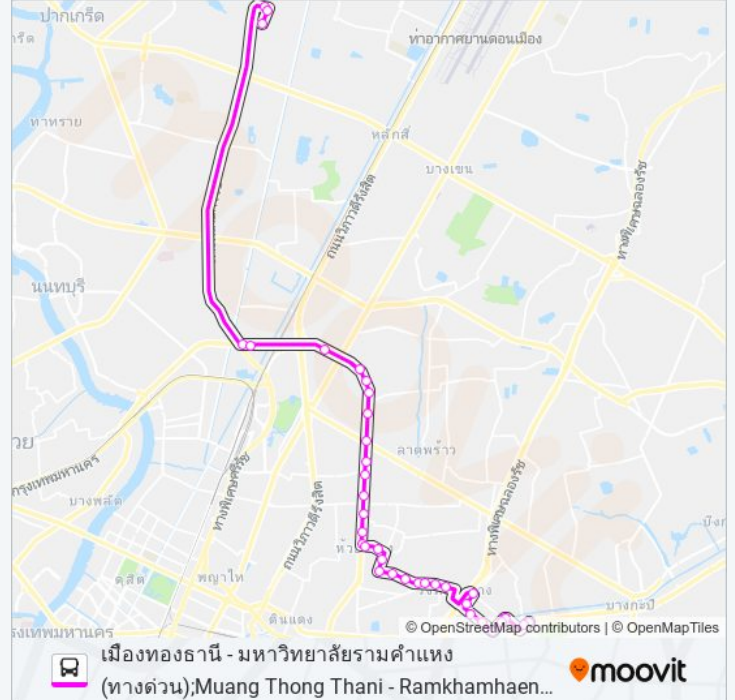

ต.142

เมืองทองธานี - มหาวิทยาลัยรามคำแหง (ทางด่วน);Muang Thong Thani - Ramkhamhaeng University (Highway)

ใช้แอป

ต.142 รถบัส สาย เมืองทองธานี - มหาวิทยาลัยรามคำแหง (ทางด่วน);Muang Thong Thani - Ramkhamhaeng University (Highway) มีหนึ่งเส้นทาง สำหรับวันธรรมดาตามปกติจะวิ่งระหว่างเวลา:

ต.142 รถบัส ข้อมูล

เส้นทาง: มหาวิทยาลัยรามคำแหง;Ramkhamhaeng University

จุดจอด: 37

ระยะเวลาเดินทาง: 69 นาที

สรุปสายรถ:

1)

จุดขึ้นลง;Visual Stop

จุดขึ้นลง;Visual Stop

ก่อนแยกศรีวรา;Before Sriwara Intersection

จุดขึ้นลง;Visual Stop

จุดขึ้นลง;Visual Stop

จุดขึ้นลง;Visual Stop

จุดขึ้นลง;Visual Stop

จุดขึ้นลง;Visual Stop

ชุมชนรุ่งมณีพัฒนา;Rungmanee Pattana
Community

ชุมชนทรัพย์สินเก่า;Chum Chon Sap Sin Gao

โรงเรียนวัดเทพลีลา;Wat Thepleela School

จุดขึ้นลง;Visual Stop

ต.142 รถบัส ตารางเวลาและแผนที่เส้นทางมีให้บริการแบบ PDF ออนไลน์ที่เว็บ moovitapp.com โปรดใช้ แอป Moovit เพื่อ
ดูเวลาวิ่งของรถประจำทางแบบถ่ายทอดสด ตารางเวลารถไฟ หรือตารางเวลารถไฟใต้ดิน และวิธีการเดินทางแบบเป็นขั้น
ตอนของระบบขนส่งมวลชนทุกแห่งใน กรุงเทพมหานคร