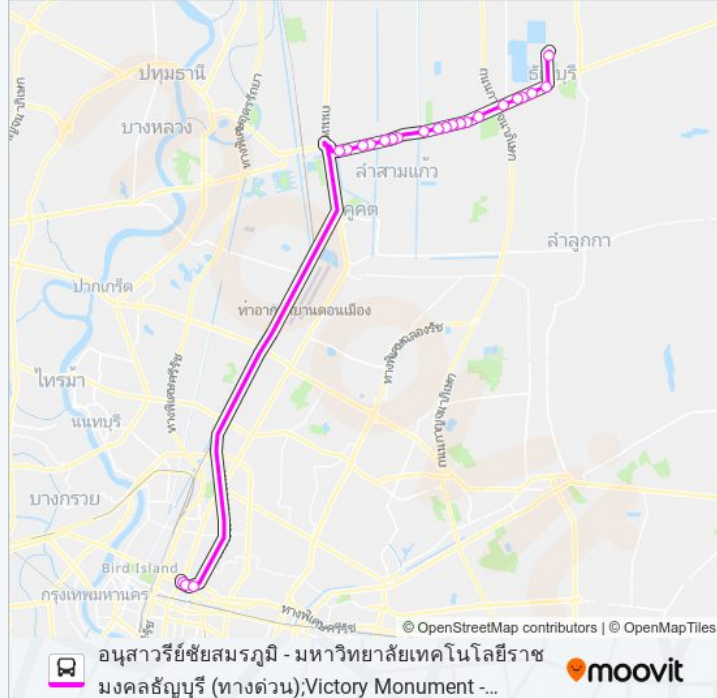

ต.153

อนุสาวรีย์ชัยสมรภูมิ - มหาวิทยาลัยเทคโนโลยีราชมงคล
ธัญบุรี (ทางด่วน); Victory Monument - Rajamangala
University of Technology Thanyaburi (Highway)

ใช้แอป

ต.153 รถบัส สาย อนุสาวรีย์ชัยสมรภูมิ - มหาวิทยาลัยเทคโนโลยีราชมงคลธัญบุรี (ทางด่วน); Victory Monument - Rajamangala University of Technology Thanyaburi (Highway) มีหนึ่งเส้นทาง สำหรับวันธรรมดาตามปกติจะวิ่งระหว่างเวลา:

อาทิตย์	06:00 - 21:50
จันทร์	06:00 - 21:50
อังคาร	06:00 - 21:41
พุธ	06:00 - 21:41
พฤหัสบดี	06:00 - 21:41
ศุกร์	06:00 - 21:41
เสาร์	06:00 - 21:50

ต.153 รถบัส ข้อมูล

เส้นทาง: มหาวิทยาลัยเทคโนโลยีราชมงคล
ธัญบุรี; Rajamangala University Of Technology
Thanyaburi

จุดจอด: 23

ระยะเวลาเดินทาง: 73 นาที

สรุปสายรถ:

Chao Sai Road

หลังสะพานรังสิตคลอง 4 ;Behind Rangsit Khlong 4 Bridge

หมู่บ้านแพรมาพร;Muban Praemaporn

ตรงข้ามวัดมุลจินดาราม;Wat Mool Jindaram (Opposite)

หมู่บ้านคลอง 5;Khlong 5 Village

หมู่บ้านคลอง 5;Klong 5 Village

ตรงข้ามมหาวิทยาลัยอีสเทิร์นเอเชีย;Eastern Asia University (Opposite)

จุดขึ้นลง;Visual Stop

จุดขึ้นลง;Visual Stop

ต.153 รถบัส ตารางเวลาและแผนที่เส้นทางมีให้บริการแบบ PDF ออนไลน์ที่เว็บ moovitapp.com โปรดใช้ [แอป Moovit](#) เพื่อดูเวลาวิ่งของรถประจำทางแบบ ถ่ายทอดสด ตารางเวลารถไฟ หรือตารางเวลารถไฟใต้ดิน และวิธีการเดินทางแบบเป็นขั้นตอนของระบบขนส่งมวลชนทุกแห่งใน กรุงเทพมหานคร