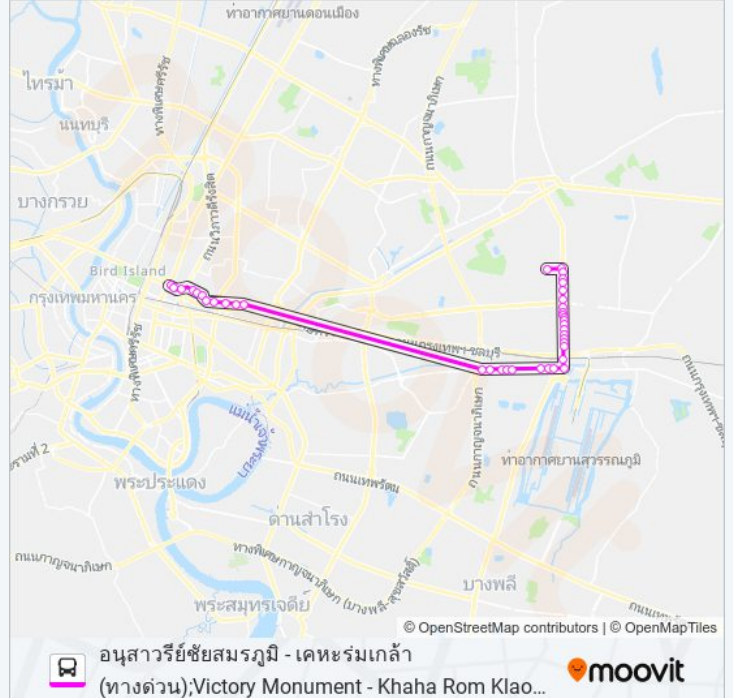

(Sangkaracha Temple)

แยกกิ่งแก้วบั้งเอสโซ่;Kingkaew Intersection, Esso Station

ปากทางเข้าถนนร่มเกล้า (ฝั่งลาดกระบัง);Entrance Romklao Road (Latkrabang Side)

ตรงข้ามสถานีลาดกระบัง;Train Station Ladkrabang (Opposite)

หมู่บ้านรุ่งกิจวิลล่า 5;Rungkit Villa Village 5

แอร์ลิงค์เรสซิเดนซ์;Airlink Residence

เอสซีจีแลนด์สเคป;Scg Landscape

ไจแอนท์ไทร์;Giant Tire

ตรงข้ามวัดป่ารุ่งรื่น;Wat Bamrung Ruen (Opposite)

ตรงข้ามโรงเรียนเทพศิรินทร์ร่มเกล้า;Debsirin Romklao School (Opposite)

บริษัท ท่อน้ำสากล จำกัด;International Water Pipe

โรงเรียนสารสาสน์วิเทศร่มเกล้า;Sarasas Witaed Romklao School

หมู่บ้านรุ่งกิจวิลล่า 7;Rungkit Villa 7 Village

แฟลตกองทัพไทย ลาดกระบัง;Royal Thai Armed Forces Flats Latkrabang

หมู่บ้านรุ่งกิจวิลล่า 14;Rungkit Villa 14 Village

หมู่บ้านพาราไดซ์เทอเรส;Paradise Terrace Village

หมู่บ้านรุ่งกิจวิลล่า 11;Rungkit Villa 11

หมู่บ้านเวร่าบิสเน็ต;Wayra Biznet Village

โรงแรมสยามวิลล่าสวีท สุวรรณภูมิ;Siam Villa Suites Suvarnabhumi

แนชั่นเนลเฟอร์นิเจอร์;National Furniture

แยกการเคหะร่มเกล้า;Kheha Romklao Intersection

ตรงข้ามวัดปากบึง เคหะร่มเกล้า;Wat Pak Bueng (Opposite)

ดู 156 รถบัส ตารางเวลา และแผนที่เส้นทางที่มีให้บริการแบบ PDF ออนไลน์ที่เว็บไซต์ moovitapp.com โปรดใช้ [แอป Moovit](http://moovitapp.com) เพื่อดูเวลารับของรถประจำทางแบบถ่ายทอดสด ตารางเวลารถไฟ หรือตารางเวลารถไฟใต้ดิน และวิธีการเดินทางแบบเป็นขั้นตอนของระบบขนส่งมวลชนทุกแห่งใน กรุงเทพมหานคร

[เกี่ยวกับ Moovit](#) • [การแก้ไขปัญหาโดยใช้ระบบการเดินทาง](#) • [ประเทศที่รองรับ](#) • [ชุมชน Mooviter](#)

เช็คเวลามาถึงแบบถ่ายทอดสด