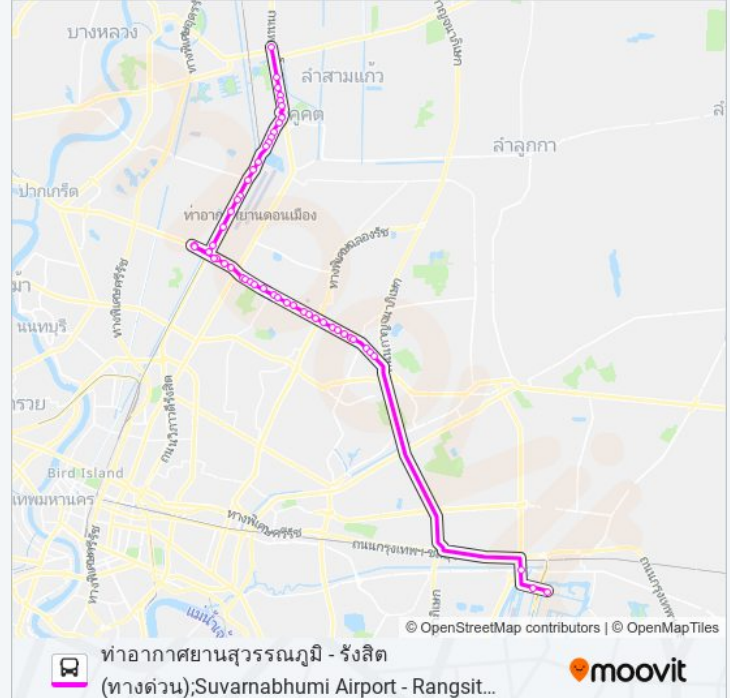

รามอินทรา ก.ม.4 (ขาเข้า);Ram Inthra Kor Mor 4 (Inbound)

ตรงข้ามหมู่บ้านเกาหลี;Korean Village (Opposite)

บิ๊กซีเอ็กซ์ตรา รามอินทรา;Big C Extra Ramintra

รามอินทรา กม.2 (ขาเข้า);Ramintra Km.2 (Inbound)

สนามมวยลุมพินีรามอินทรา;Lumpinee Stadium

ตรงข้ามโรงเรียนปราโมชวิทยา รามอินทรา;Opposite Pramot Wittaya Ramintra School

ศูนย์พัฒนากีฬากองทัพบก รามอินทรา;Royal Thai Army Sports Center Ramintra

ตรงข้ามเซ็นทรัลรามอินทรา;Central (Ramintra) (Opposite)

ตรงข้าม ม.เกริก;Opposite Krirk University

โรงเรียนมัธยมสาธิตวัดพระศรีมหาธาตุ;Wat Pra Sri Mahathat Secondary Demonstration School

ม.ราชภัฏพระนคร;Phranakhon Rajabhat University

ตรงข้ามโรงเรียนเจริญผลวิทยา;Opposite Charoenpol Wittaya School

ตรงข้ามธนาคารไทยพาณิชย์แจ้งวัฒนะ;Scb (Chaeng Watthana) (Opposite)

สำนักงานใหญ่เอ็นที;Headquarters Nt

ตรงข้ามสำนักงานใหญ่เอ็นที;Nt Headquarters (Opposite)

ไอทีสแควร์ หลักสี่;It Square Laksi

วัดหลักสี่;Wat Laksi

เคหะทุ่งสองห้อง;Thung Song Hong Housing

คลังน้ำมันดอนเมือง;Don Mueang Oil Terminal

สำนักงานเขตดอนเมือง (ฝั่งวิภาวดี);Don Muang District Office (Vibhavadi Side)

ตลาดใหม่ดอนเมือง (ฝั่งวิภาวดี);Don Mueang New Market (Vibhavadi Side)

วัดดอนเมือง (ฝั่งวิภาวดี);Wat Don Mueang (Vibhavadi Side)

สโมสรท่าอากาศยาน (ฝั่งวิภาวดี);Airport Club (Vibhavadi Side)

สน.ดอนเมือง (ฝั่งวิภาวดี);Don Muang Police Station (Vibhavadi Side)