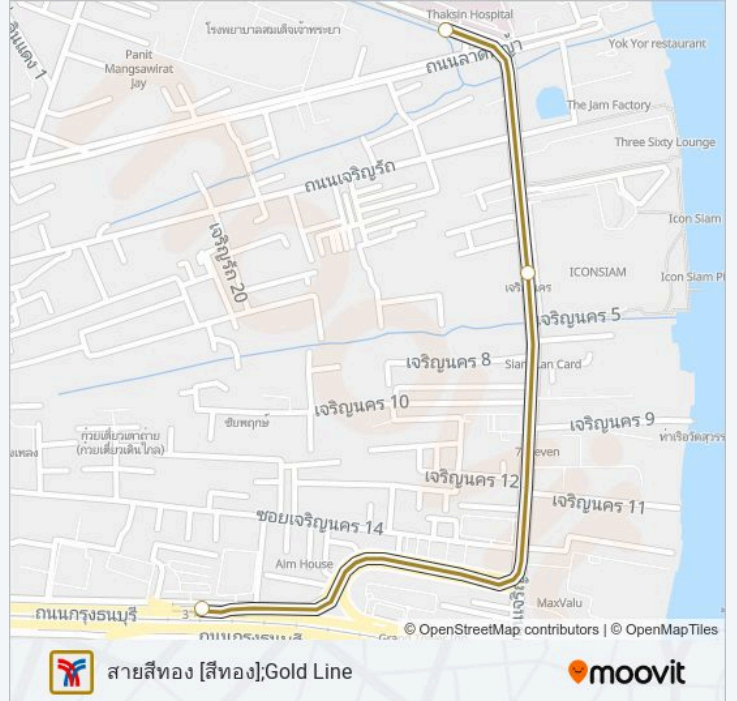

### วิธีการเดินทาง: กรุงเทพมหานคร [สายสีทอง];Krung Thon Buri [Gold Line]

3 สถานี

[ดูตารางสายรถ](#)

Bts คลองสาน;Bts Khlong San

Bts เจริญนคร;Bts Charoen Nakhon

Bts กรุงเทพมหานคร [สายสีทอง];Bts Khruang Thon Buri

### GOLD SkyTrain ตารางเวลา

กรุงเทพมหานคร [สายสีทอง];Krung Thon Buri [Gold Line]  
ตารางเวลาเส้นทาง:

อาทิตย์	06:00 - 23:48
จันทร์	06:00 - 23:48
อังคาร	ไม่ทำการ
พุธ	ไม่ทำการ
พฤหัสบดี	ไม่ทำการ
ศุกร์	ไม่ทำการ
เสาร์	06:00 - 23:48

### GOLD SkyTrain ข้อมูล

เส้นทาง: กรุงเทพมหานคร [สายสีทอง];Krung Thon Buri [Gold Line]

จุดจอด: 3

ระยะเวลาเดินทาง: 5 นาที

สรุปสายรถ: