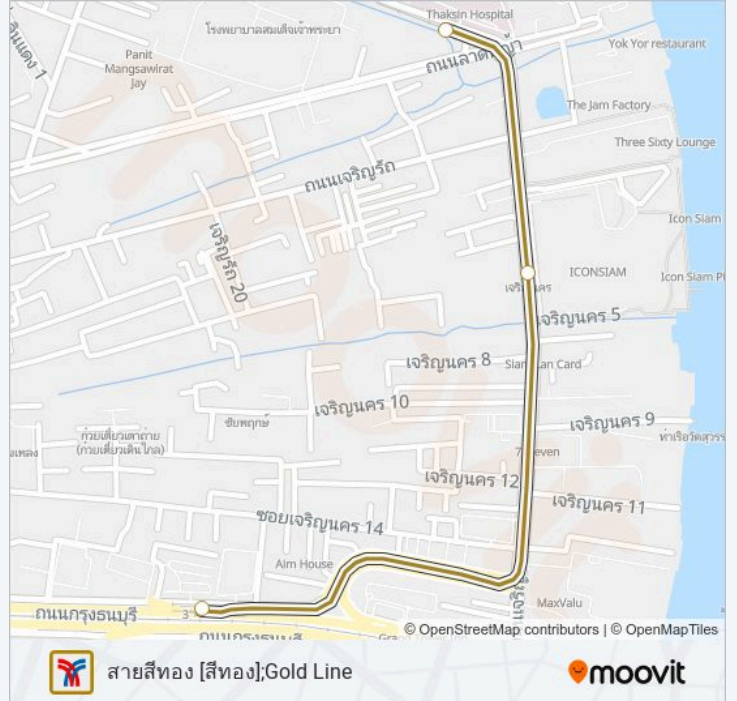

## GOLD SkyTrain ตารางเวลา

กรุงธนบุรี [สายสีทอง]; Krung Thonburi [Gold Line]  
ตารางเวลาเส้นทาง:

อาทิตย์	ไม่ทำการ
จันทร์	ไม่ทำการ
อังคาร	06:00 - 23:48
พุธ	06:00 - 23:48
พฤหัสบดี	06:00 - 23:48
ศุกร์	06:00 - 23:48
เสาร์	ไม่ทำการ

## GOLD SkyTrain ข้อมูล

เส้นทาง: กรุงธนบุรี [สายสีทอง]; Krung Thonburi [Gold Line]

จุดจอด: 3

ระยะเวลาเดินทาง: 5 นาที

สรุปสายรถ: