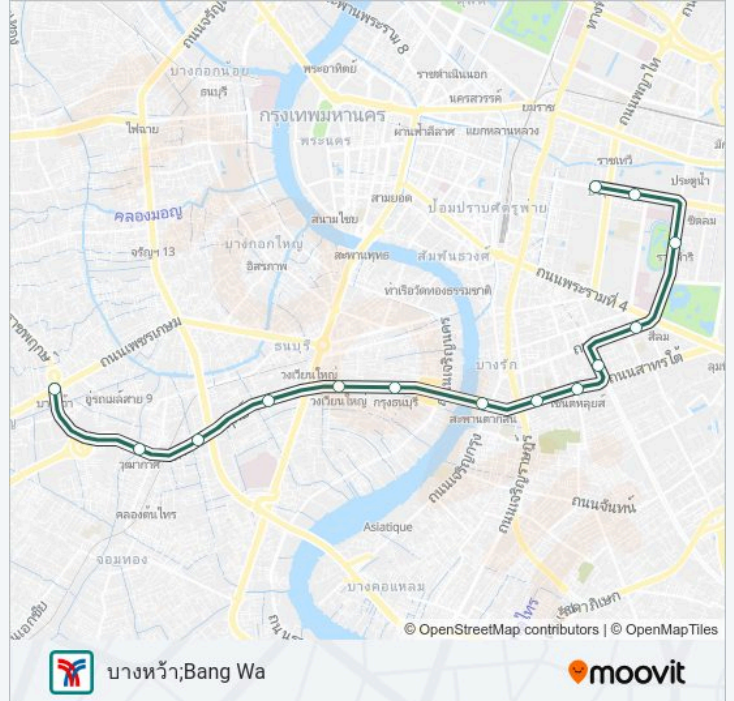

วิธีการเดินทาง: บางหว้า;Bang Wa

14 สถานี

[ดูตารางสายรถ](#)

Bts สนามกีฬาแห่งชาติ;Bts National Stadium

Bts สยาม;Bts Siam

Bts ราชดำริ;Bts Ratchadamri

Bts ศาลาแดง;Bts Sala Daeng

Bts ชองนนทบุรี;Bts Chong Nonsi

Bts วุฒากาศ;Bts Wutthakat

Bts บางหว้า;Bts Bang Wa

SILOM SkyTrain ตารางเวลา

บางหว้า;Bang Wa ตารางเวลาเส้นทาง:

อาทิตย์	06:00 - 23:52
จันทร์	06:00 - 23:52
อังคาร	06:00 - 23:52
พุธ	06:00 - 23:52
พฤหัสบดี	06:00 - 23:52
ศุกร์	06:00 - 23:52
เสาร์	06:00 - 23:52

SILOM SkyTrain ข้อมูล

เส้นทาง: บางหว้า;Bang Wa

จุดจอด: 14

ระยะเวลาเดินทาง: 30 นาที

สรุปสายรถ:

วิธีการเดินทาง: สนามกีฬาแห่งชาติ; National Stadium

14 สถานี

[ดูตารางสายรถ](#)