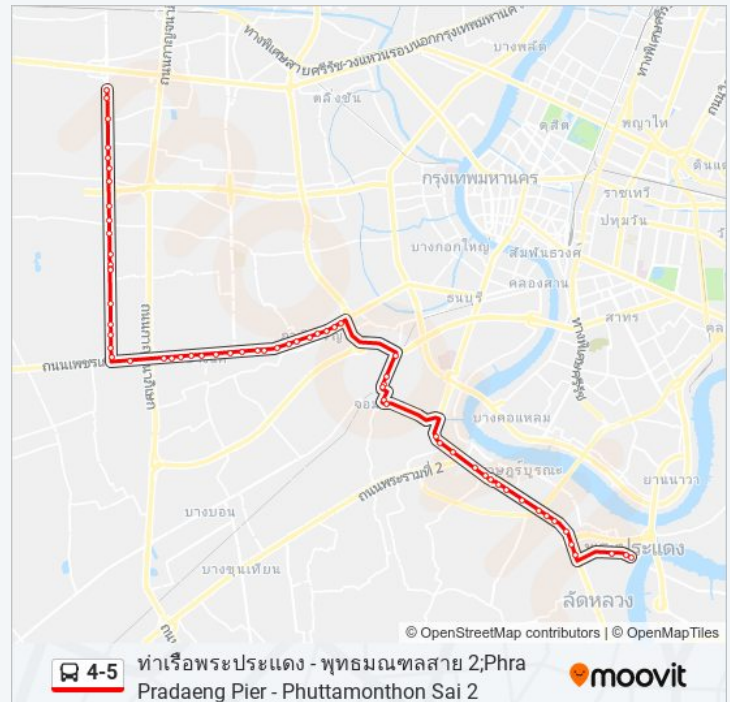

ซอยเพชรเกษม 39;Phet Kasem 39

4-5 รถบัส ข้อมูล

เส้นทาง: พุทธรณทลสาย 2;Phuttamonthon Sai 2

จุดจอด: 62

ระยะเวลาเดินทาง: 95 นาที

สรุปสายรถ:

บ้านบางแค;Bangkhae Home Foundation

ตลาดบางแค;Bangkae Market