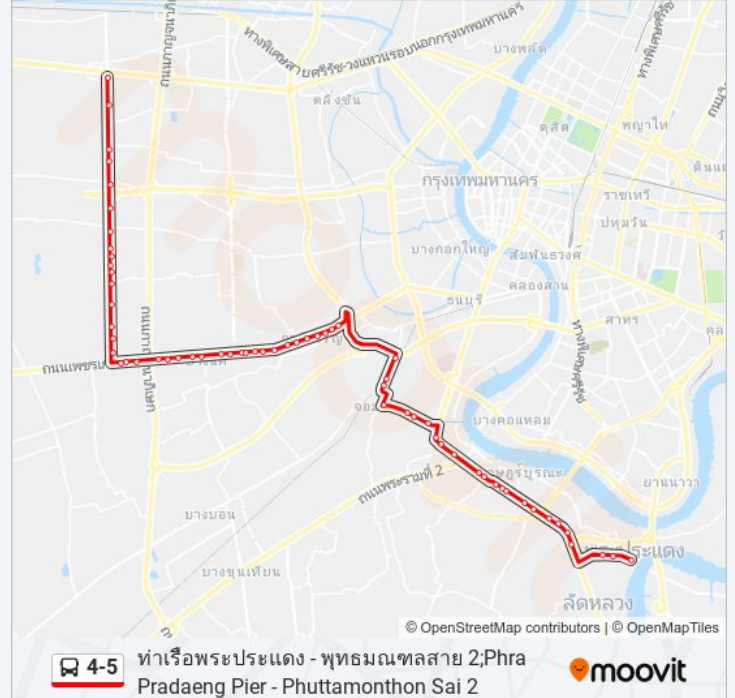

ตรงข้ามหมู่บ้านเพชรเกษม 2;Phet Kasem 2 Village

รพ.เกษมราษฎร์บางแค;Kasemrad Bangkae Hospital

ศูนย์บริการสาธารณสุข 40;Health Center 40

ซอยเพชรเกษม 88;Phet Kasem 88

เดอะมอลล์บางแค;The Mall Bangkae

หมู่บ้านศุภวรรณ 3;Sukpawan 3 Village

โรงเรียนบางแคเหนือ;Bangkhaenuae School

โรงเรียนภาษานุสรณ์บางแค;Pasanusorn Bangkae School

โลตัสบางแค;Lotus's Bangkhae

ตรงข้ามตลาดบางแค;Opposite Bangkhae Market

ตรงข้ามบ้านบางแค;Opposite Bangkhae Home Foundation

ซอยเพชรเกษม 58/1;Phet Kasem 58/1

ซอยเพชรเกษม 58;Phet Kasem 58

ตรงข้ามซีคอนบางแค;Seacon Bangkae (Opposite)

สำนักงานเขตภาษีเจริญ;Phasi Charoen District Office

ตรงข้ามวัดรางบัว;Wat Rangbua (Opposite)

ตรงข้ามศูนย์กีฬาแก่นอริ;Kan-Ari Sport Club

ซอยวัดจันทร์ประดิษฐาราม;Soi WAT Chanpradittharam

ศาลขุนด่านเจ้าพ่อเสือ;Khundan Chaoporsua Shrine

ซอยเพชรเกษม 42;Phet Kasem 42

ซอยเพชรเกษม 38;Phet Kasem 38

ม.สยาม;Siam University

Mrt-Bts บางหว้า (ขาเข้า);Mrt-Bts Bang Wa Station (Inbound)

ตรงข้าม Bts วุฒากาศ;Opposite Bts Wutthakat Station

ซอยวุฒากาศ 47;Soi Wutthakat 47

ตรงข้ามวัดนางนอง;Opposite WAT Nang Nong

แยกวุฒากาศ(ชัยบริการ);Wutthakat Intersection

ซอยจอมทอง 6;Soi Chom Thong 6

ตรงข้ามเทียมทรัพย์อมการ 3/2;Thiam Sap Om