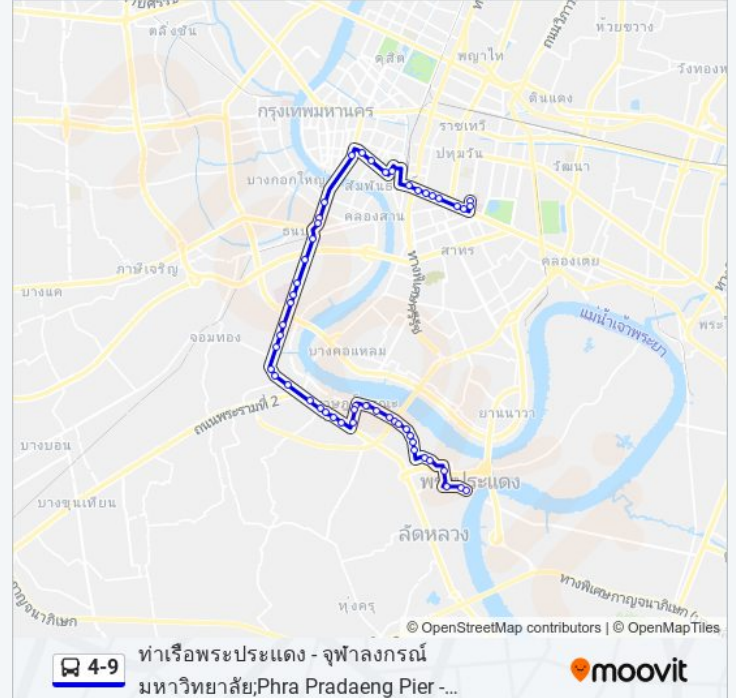

ซอยโรงแก้ว;Soi Rong Kaew

รพ.สมเด็จพระปิ่นเกล้า;Somdet Prapinklao Hospital

ตรงข้ามตลาดสำเหร่;Samre Market (Opposite)

สมาคมแซ่ซิ้ม;Sim's Clan Association

เลียบทางรถไฟวงเวียนใหญ่;Wongwian Yai Railway

วงเวียนใหญ่ (ธนบุรีศึกษา);Wong Wian Yai (Thonburi Suksa)

ก่อนแยกบ้านแขก;Before Ban Khaek Intersection

โรงเรียนศึกษานารี;Suksanari School

อินเดียเอ็มโพเรียม พาหุรัด;India Emporium Phahurat

แยกเอสเอบี;S. A. B. Intersection

คลองถม (ฝั่งเจริญกรุง);Klongthom (Charoenkrung Side)

แอมไชน่าทาวน์;I'M Chinatown

วงเวียน 22 กรกฎาคม;22 July Circle

แยกไมตรีจิตต์;Maitri Chit Intersection

Mrt หัวลำโพง (ทางออก 3);Mrt Hua Lamphong (Exit 3)

ตรงข้ามศาลแรงงานกลาง;Opposite Central Labor Court

ตลาดสะพานเหลือง;Saphan Lueang Market