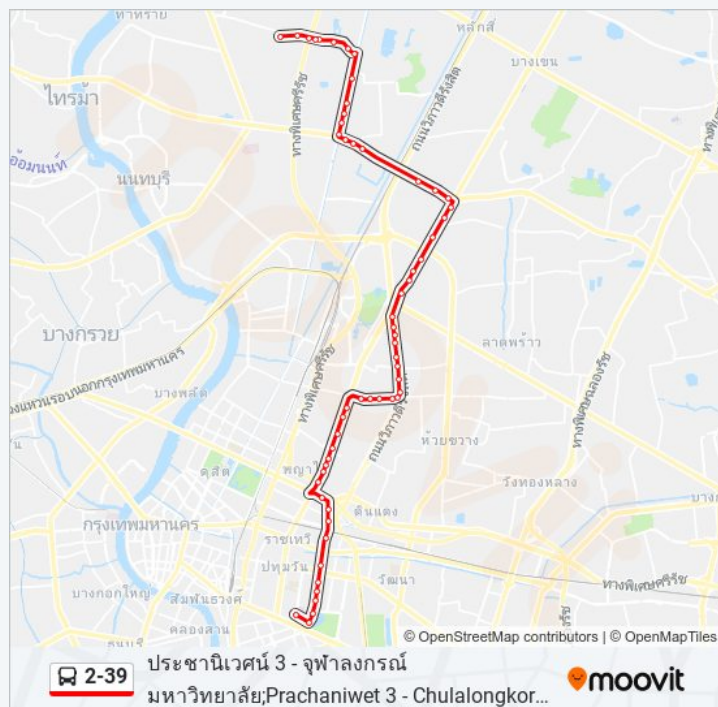

ถนนรางน้ำ;Rangnam Road

ตรงข้ามวัดตะพาน;Wat Taphan (Opposite)

สวนสันติภาพ;Santiphap Park

ซอยลือชา;Soi Lue Cha

รพ.พญาไท 2;Phyathai 2 Hospital

Bts สนามเป้า (ทางออก1);Bts Sanampao (Exit 1)

Bts สนามเป้า (ทางออก3);Bts Sanampao (Exit 3)

ซอยราชครู;Soi Ratchakhru

ซอยอารีย์;Soi Ari

กองบัญชาการตำรวจตระเวนชายแดน;Border Patrol Police Bureau

ตรงข้าม สน.บางซื่อ;Opposite Bangsue Police Station

โรงแรมสุดาพาเลซ;Suda Palace Hotel

ซอยอินทามระ 7;Soi Inthamara 7

ตรงข้ามหมู่บ้านวรรณดี วิลล่า;Opposite Wandee Villa Village

ตลาดมิ่งขวัญ(ถนนสุทธิสารวินิจฉัยขาออก);Mingkwan Market

แยกวิภาวดี(ถนนสุทธิสารวินิจฉัยขาออก);Suthisarn-Viphavadee Intersection

แยกสุทธิสาร (ฝั่งวิภาวดี ขาออก);Sutthisan Intersection (Vibhavadi Outbound Side)

อาคารสาคร-กัลยาณิ;Sakorn-Kanyane Kaya Wattanakit Building

ซอยร่วมศิริมิตร;Soi Ruamsirimit

อาคารอีสท์วอเตอร์;Easter Water Building

ไทยรัฐ;Thairath

ตรงข้ามซอยวิภาวดีรังสิต 20;Opposite Soi Vibhavadi Rangsit 20

อาคารชั้นทาวเวอร์;Sun Tower

ตรงข้ามโรงเรียนเซนต์จอห์น;Saint John's School (Opposite)

เซ็นทรัลลาดพร้าว;Central Ladprao

ตรงข้ามกองบังคับการปราบปราม;Opposite Crime Suppression Division

ตรงข้ามโรงเรียนสตรีวรนาถบางเขน;Satri Woranat Bangkhen School (Opposite)

สรุปสายรถ: