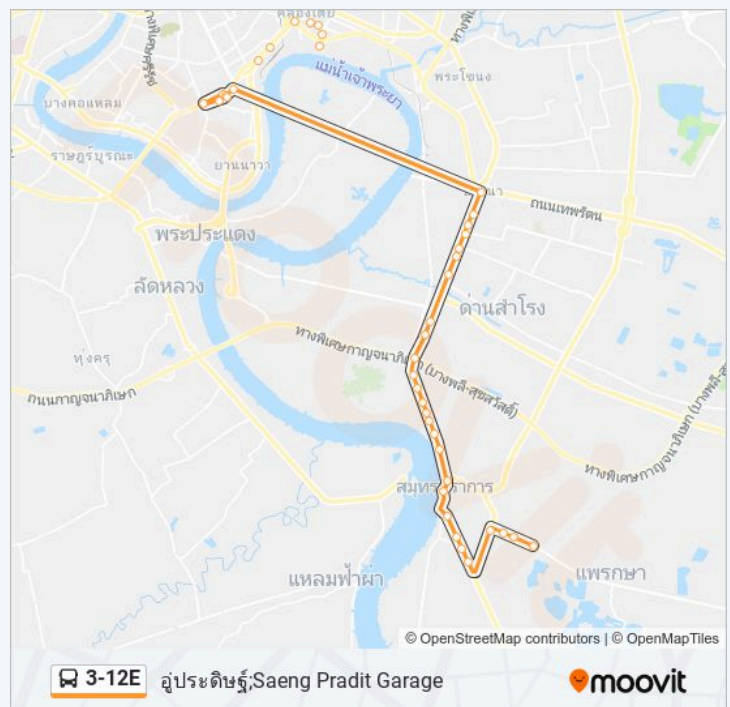

เส้นทาง: อุประดิษฐ์;Saeng Pradit Garage

จุดจอด: 40

ระยะเวลาเดินทาง: 79 นาที

สรุปสายรถ:

แยกบางนา (ขึ้นทางด่วน);Bangna Intersection (To Expressway)

ท่าเรือคลองเตย;Khlong Toei Bus Terminal

การทำเรือแห่งประเทศไทย;Port Authority Of Thailand