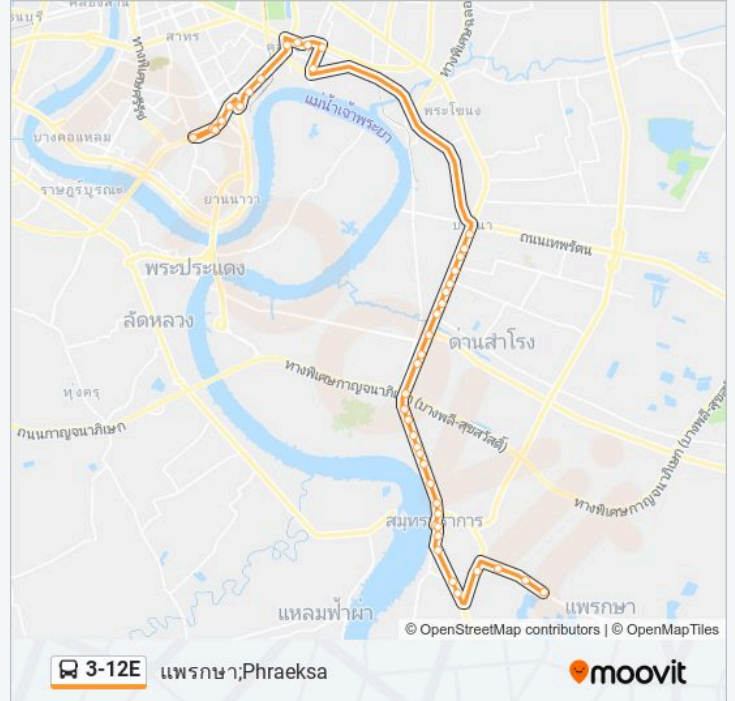

ซอยไฟสิงห์โต;Soi Phai Sing To

ซอยเจริญสุข;Soi Charoen Suk

โลตัสพระราม 4 (ถนนเกษมราษฎร์);Tesco Lotus Rama 4

กรมศุลกากร;Customs Department

แยกบางนา (ลงทางด่วน);Bangna Intersection (Exit Expressway)

กรมอุตุนิยมวิทยา;Meteorological Department

ตรงข้ามหมู่บ้านนภาลัย;Opposite Napalai Village

หลังแยกลาซาล;After Lasalle Intersection

หลังแยกแบร์ริง;Rear Separated Bearing

ซอยสันติคาม;Soi Santi Kham

ซอยสุขุมวิท 111;Soi Sukhumvit 111

ตรงข้ามอิมพีเรียลสำโรง;Imperial Samrong

แยกเทพารักษ์;Yaek Thepharak

บิ๊กซีจัมโบ้ สำโรง;Big C Jumbo Samrong

ซอยสุขุมวิท 115 ;Soi Sukhumvit 115

พิพิธภัณฑ์ช้างเอราวัณ;Erawan Museum

ตรงข้ามซอยบางด้วน;Opposite Soi Bang Duan

ซอยอุดมเดช;Soi Udomdet

โรจนมตรามะลิ;Rong Nom Tra Mali

โรงเรียนพรานี่ลวัชระ;Praneelwatchara School

รพ.ยุวประสาทไวทโยปถัมภ์;Yuwaprasart Waithayopatum Hospital

ตรงข้ามโรงเรียนนายเรือ;Opposite Royal Thai Naval Academy

ซอยบุญศิริ;Soi Bunsiri

ตรงข้ามวิทยาลัยสารพัดช่างสมุทรปราการ;Opposite Samutprakan Polytechnic College

ตรงข้ามศาลากลางจังหวัดสมุทรปราการ (จุดที่ 1);Opposite Samut Prakan City Hall

ถนนอมรเดช;Amorndej Road

วัดพิชัยสงคราม;Wat Pichai Songkram

ศาลหลักเมืองสมุทรปราการ;Samutprakan Pillar Shrine