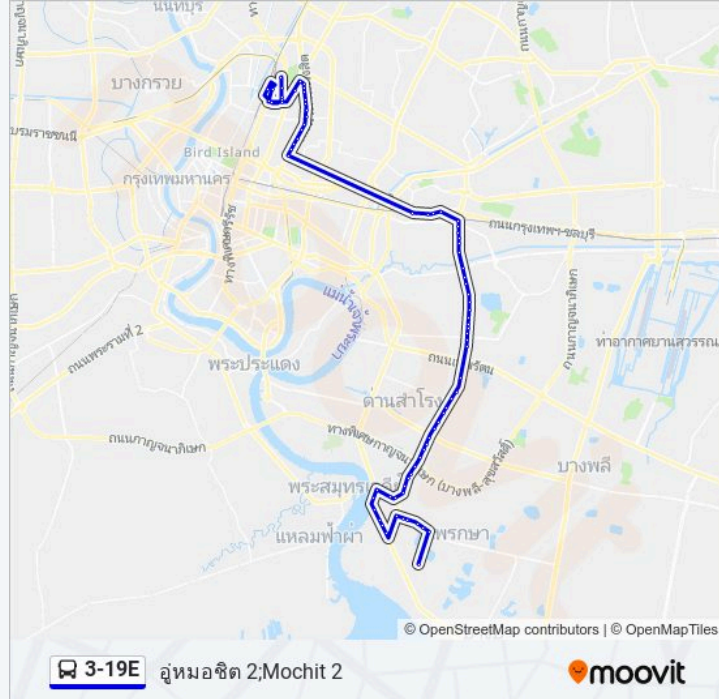

### 3-19E รถบัส ข้อมูล

เส้นทาง: อุ้มหมอนิต 2;Mochit 2

จุดจอด: 79

ระยะเวลาเดินทาง: 133 นาที

สรุปสายรถ:

ตรงข้ามซอย รพ.เปาโลสมุทรปราการ;Opposite Soi Paolo Hospital Samutprakan

หมู่บ้านเพ็นโกวิล;Pengo Vill

หมู่บ้านชาญสมุทร;Chan Samut Village

หมู่บ้านร่มโพธิ์ 3;Rompho Village 3

ตรงข้ามบิ๊กซีศรีนครินทร์;Opposite Big C Srinakarin

แยกศรีลาซาล (ขาเข้า);Sri Lasalle Intersection (Inbound)

ศุภาลัยปาร์ค ศรีนครินทร์;Supalai Park Srinakarin

ตรงข้าม Mrt ศรีอุดม;Opposite Mrt Si Udom

หลังแยกศรีอุดม;After Si Udom Intersection

ตรงข้ามสำนักงานประกันสังคมพื้นที่ 8;Opposite Social Security Office Area 8

ตรงข้ามพาราไดซ์พาร์ค;Paradise Park (Opposite)

หมู่บ้านสินแก้ว;Sin Kao Village

ตรงข้ามตลาดนัดรถไฟ ศรีนครินทร์;Opposite Rot Fai Night Market Srinakarin

ตรงข้ามซีคอนสแควร์;Opposite Seacon Square

หมู่บ้านมิตรภาพ (ฝั่งศรีนครินทร์);Mittraphap Village (Srinakarin Side)

มัสยิดดารุ้ลอามีน;Masjid Darul Amin

ตรงข้ามโรงแรมแกรนด์ลอร์ด;Opposite Grand Lord Hotel

ตลาดเอี่ยมสมบัติ;Eiem Sombat Markat