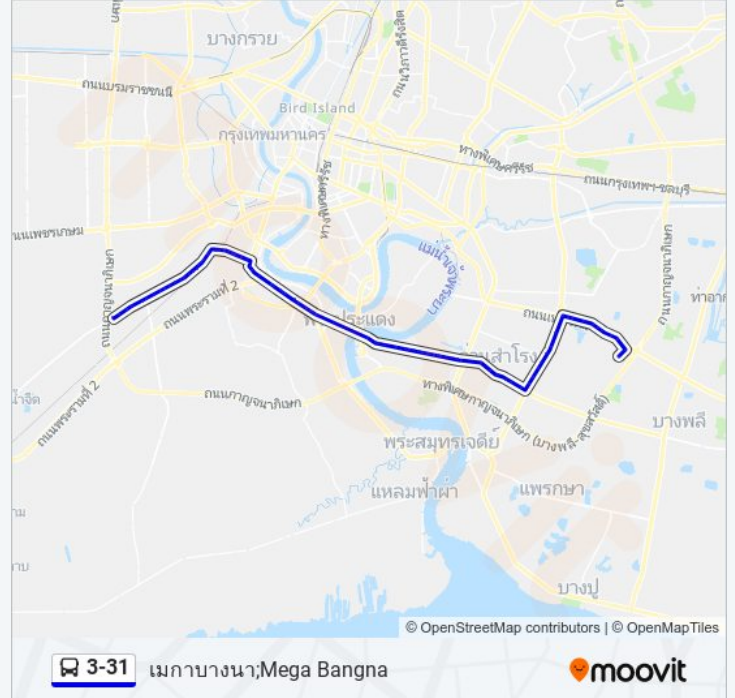

ซอยเอกชัย 20;Soi Ekkachai 20

ตรงข้ามวัดบางประทุนนอก;Opposite WAT Bang Prathon Nok

ซอยเอกชัย 10/1;Soi Ekachai 10/1

ซอยเอกชัย 10;Ekkachai Soi 10

วัดราชโอรส;Wat Ratchaoros

ทับทิมแมนชั่น;Tubtim Mansion

หลังแยกจอมทอง;After Chom Thong Junction

ซอยจอมทอง 16;Soi Chom Thong 16

ซอยเลิศพัฒนาเหนือ;Soi Loet Phatthana Nuea

ซอยจอมทอง 6;Soi Chom Thong 6

ซอยจอมทอง 4;Soi Chom Thong 4

วัดมงคลวราราม;Wat Mongkol Wararam

ตรงข้ามตลาดอินดี้ ดาเวคหนอง;Opposite Indy Dao Khanong Market

ตรงข้ามวัดนาคนิมิตร;Wat Nak Nimit (Opposite)

ตรงข้ามตลาดบางปะแก้ว;Bang Prakaeo

บิ๊กซีบางปะกอก;Big C Bang Pakok

วัดบางปะกอก (ฝั่งสุขสวัสดิ์);Wat Bang Pakok (Suksawat Side)

ตรงข้ามซอยอนามัย;Soi Anamai (Opposite)

รพ.บางปะกอก 1;Bangpakok 1 Hospital

ตลาดบางปะกอก;Bangpakok Market

ตรงข้ามวัดสารอด;Wat Sarod (Opposite)

แยกประชาอุทิศ;Pracha Uthit Intersection

วัดสน 1;Wat Son 1

ก่อนซอยวัดสน;Before Soi WAT Son

หลังซอยวัดสน;After Soi WAT Son

ซอยสุขสวัสดิ์ 35/2;Soi Suksawat 35/2

สทไทยเทอร์มินอล;Sahathai Terminal

วัดทองคું;Wat Thong Kung

ยูไนเต็ดเกรนส์;United Grains

ตรงข้ามซอยกลับเจริญ;Opposite Soi Klab Charoen

ปั้มบางจาก ปู่เจ้าสมิงพราย;Bangchak Gas Station Poochaosamingprai