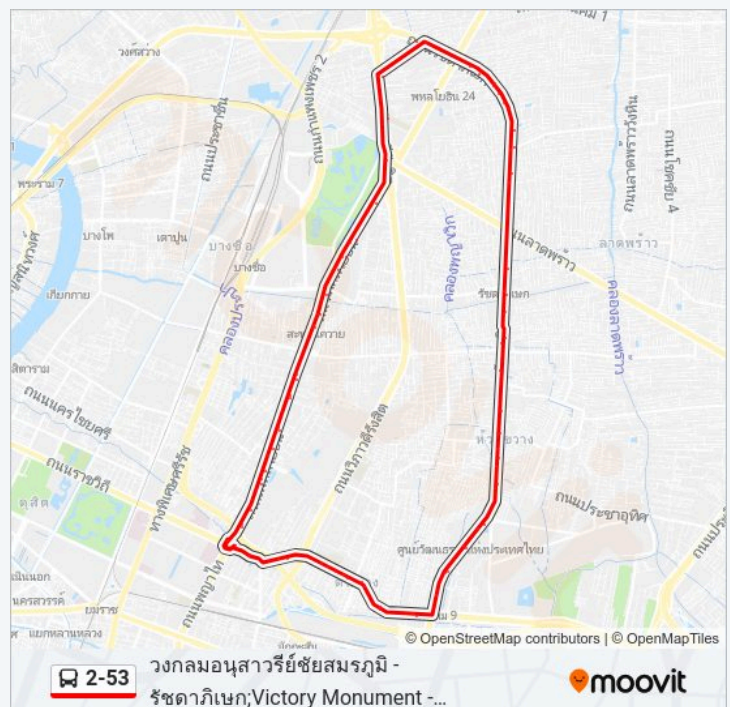

วิธีการเดินทาง: อนุสาวรีย์ชัยสมรภูมิ วนขวา;Victory Monument

46 สถานี

[ดูตารางสายรถ](#)

อนุสาวรีย์ชัยสมรภูมิ (เกาะดินแดง);Victory Monument (Din Daeng)

ซอยลือชา;Soi Lue Cha

รพ.พญาไท 2;Phyathai 2 Hospital

Bts สนามเป้า (ทางออก1);Bts Sanampao (Exit 1)

Bts สนามเป้า (ทางออก3);Bts Sanampao (Exit 3)

ซอยราชครู;Soi Ratchakhru

ซอยอารีย์;Soi Ari

กองบัญชาการตำรวจตระเวนชายแดน;Border Patrol Police Bureau

ตรงข้าม สน.บางซื่อ;Opposite Bangsue Police Station

Bts สะพานควาย (ทางออก1);Bts Saphan Khwai (Exit 1)

วัดไผ่ตัน;Wat Phaiton

สวนจตุจักร (จุดที่ 1);Chatuchak Park (Stop 1)

สวนจตุจักร (จุดที่ 2);Chatuchak Park (Stop 2)

ตรงข้ามธนาคารทหารไทยธนชาติ สำนักงานใหญ่;Opposite Ttb Headquarter

สวนรถไฟ;Rot Fai Park

สำนักงานใหญ่ ปตท.;Ptt Headquarter

ซอยวิภาวดีรังสิต 13;Soi Vibhavadi Rangsit 13

ตรงข้ามตรีเพชรอิสซุ;Opposite Tri Petch Isuzu

ตรงข้ามเอสซีบีปาร์ค พลาซ่า;Opposite Scb Park Plaza

แยกรัชโยธิน;Ratchayothin Intersection

ซอยรัชดาภิเษก 42;Soi Ratchadaphisek 42

ซอยเสือใหญ่;Soi Suea Yai

2-53 รถบัส ตารางเวลา

อนุสาวรีย์ชัยสมรภูมิ วนขวา;Victory Monument ตารางเวลาเส้นทาง:

อาทิตย์	05:00 - 21:45
จันทร์	05:00 - 21:45
อังคาร	ไม่ทำการ
พุธ	ไม่ทำการ
พฤหัสบดี	ไม่ทำการ
ศุกร์	ไม่ทำการ
เสาร์	05:00 - 21:45

2-53 รถบัส ข้อมูล

เส้นทาง: อนุสาวรีย์ชัยสมรภูมิ วนขวา;Victory Monument

จุดจอด: 46

ระยะเวลาเดินทาง: 60 นาที

สรุปสายรถ: