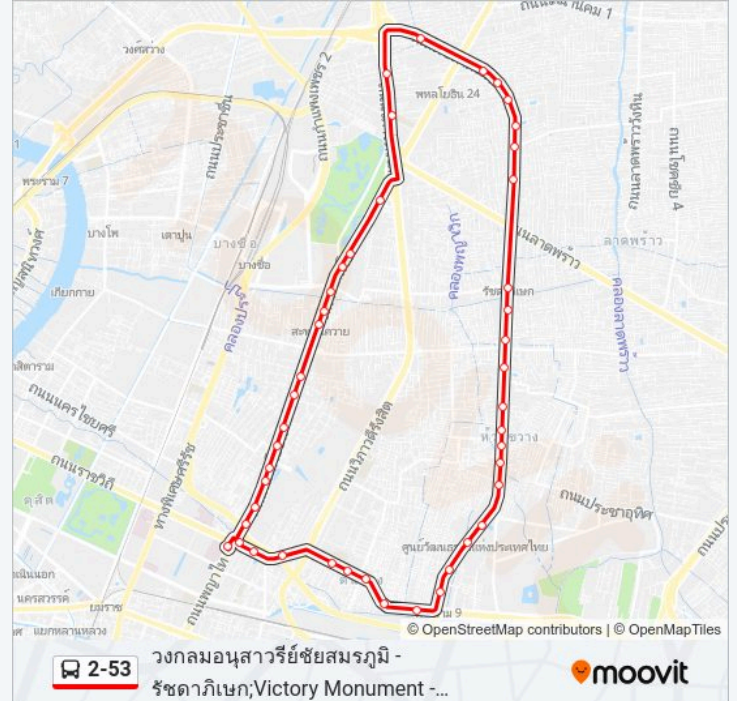

ซอยสายลม;Sai Lom

ลา วิลล่า อารีรี่;La Villa Ari

ตรงข้ามซอยราชครู;Opposite Soi Ratchakru

ซอยพหลโยธิน 2;Soi Phahonyothin 2

Bts สนามเป้า (ทางออก4);Bts Sanampao (Exit 4)

สถานีวิทยุโทรทัศน์กองทัพบก ช่อง 5;Royal Thai Army Radio And Television Channel 5