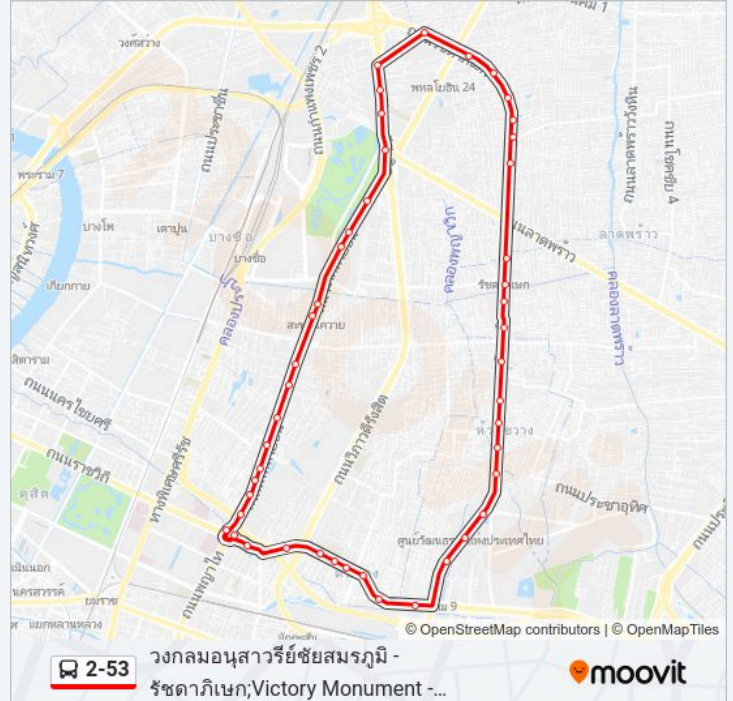

ตรงข้ามตริเพชรอีซูซุ;Opposite Tri Petch Isuzu

ตรงข้ามเอสซีบีปาร์ค พลาซ่า;Opposite Scb Park Plaza

แยกรัชโยธิน;Ratchayothin Intersection

ซอยรัชดาภิเษก 42;Soi Ratchadaphisek 42

ซอยเสือใหญ่;Soi Suea Yai

ม.ราชภัฏจันทรเกษม;Chandrakasem Rajabhat University

สำนักงาน คปภ.;Office Of Insurance Commission

กรมส่งเสริมการค้าระหว่างประเทศ;Department Of International Trade Promotion

อาคารโอลิมเปีย;Olympia Thai Tower

ตรงข้ามโรงเรียนปัญจทรัพย์;Panchasap School (Opposite)

บุญถาวร รัชดาภิเษก (ขาเข้า);Boonthavorn Ratchadaphisek (Inbound)

ปรีชา คอมเพล็กซ์;Preecha Complex

อาคารเมืองไทย-ภัทร;Muang Thai-Phat Building

ตรงข้ามโรงเรียนเตรียมอุดมศึกษาน้อมเกล้า กุญ
นที;Opposite Triam Udom Suksa Nomkiao
Kunnatee School

Mrt ห้วยขวาง (ทางออก 1);Mrt Huai Khwang (Exit 1)

โรงแรมสวิสโซเทล กรุงเทพฯ รัชดา;Swissotel Bangkok Ratchada

โรงเรียนเตรียมอุดมศึกษาพัฒนาการ รัช
ดา;Triamudom Suksa Pattanakarn Ratchada
School

ตรงข้ามบิ๊กซีเอ็กซ์ตรา รัชดาภิเษก;Opposite Big C Extra Ratchadaphisek

ตรงข้ามเอสพลานาด รัชดาภิเษก;Opposite Esplanade Ratchadaphisek

ตรงข้ามสถานทูตจีน;Embassy Of China (Opposite)

ตรงข้ามตลาดอยู่เจริญ;Opposite Yu Charoen Market

ตรงข้ามตลาดขวัญพัฒนา;Khwan Phatthana Market (Opposite)

โบสถ์แม่พระฟาติมา;Fatima Catholic Church

แฟลตดินแดง (อาคาร 7);Din Daeng Flat (Building 7)