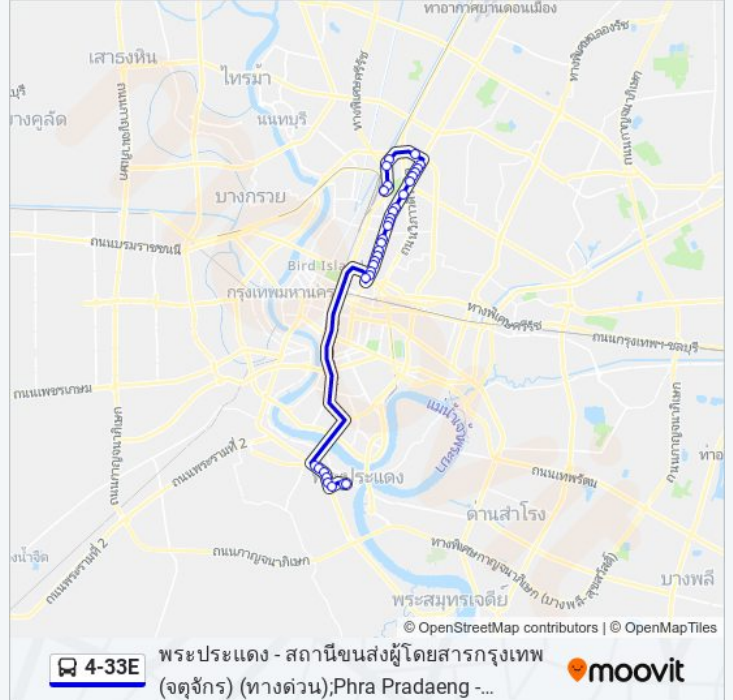

4-33E รถบัส ข้อมูล

เส้นทาง: พระประแดง;Phra Pradaeng

จุดจอด: 33

ระยะเวลาเดินทาง: 52 นาที

สรุปสายรถ:

สน.บางซื่อ;Police Station Bangsue

ซอยสายลม;Sai Lom

ลา วิลล่า อารี;La Villa Ari

ตรงข้ามซอยราชครู;Opposite Soi Ratchakru

ซอยพหลโยธิน 2;Soi Phahonyothin 2

Bts สนามเป้า (ทางออก4);Bts Sanampao (Exit 4)

สถานีวิทยุโทรทัศน์กองทัพบก ช่อง 5;Royal Thai Army Radio And Television Channel 5

ตรงข้ามซอยลือชา;Opposite Soi Lucha

อนุสาวรีย์ชัยสมรภูมิ (เกาะพหลโยธิน);Victory Monument (Phahon Yothin)

วัดสน 1;Wat Son 1

ก่อนซอยวัดสน;Before Soi WAT Son

ซอยสุขสวัสดิ์ 35/2;Soi Suksawat 35/2

ตรงข้ามสวนวงแหวนสุขสวัสดิ์;Opposite Wongwaen Suksawat Park

ธนาคารกสิกรไทย พระประแดง;Kasikorn Bank Phra Pradaeng

สามแยกพระประแดง;Phra Pradaeng Junction

ถนนพระราชวิริยารกรณ์;Royal Wiraporn Road

วัดกลาง;Wat Klang

วิธีการเดินทาง: หมอชิต 2;Mo Chit 2

36 สถานี

[ดูตารางสายรถ](#)