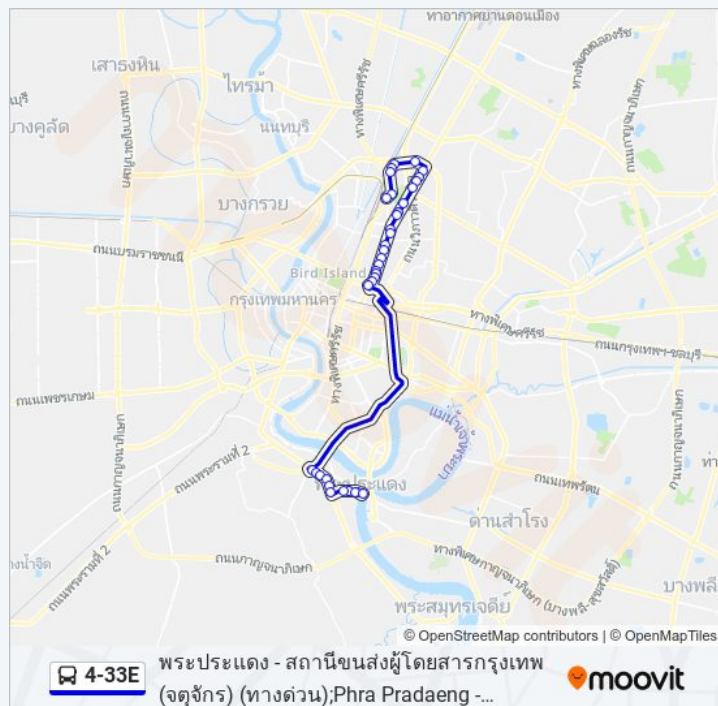

ตรงข้ามซอยวัดสน;Opposite Soi WAT Son

ตรงข้ามวัดสน 1;Opposite WAT Son 1

สุขสวัสดิ์ กม.9 (ขึ้นทางด่วน);Suksawat Km.9 (To Expressway)

อนุสาวรีย์ชัยสมรภูมิ (เกาะพหลโยธิน);Victory Monument (Phahon Yothin)

ซอยลือชา;Soi Lue Cha

รพ.พญาไท 2;Phyathai 2 Hospital

Bts สนามเป้า (ทางออก1);Bts Sanampao (Exit 1)

Bts สนามเป้า (ทางออก3);Bts Sanampao (Exit 3)

ซอยราชครู;Soi Ratchakhru

ซอยอารีย์;Soi Ari

กองบัญชาการตำรวจตระเวนชายแดน;Border Patrol Police Bureau

ตรงข้าม สน.บางซื่อ;Opposite Bangsue Police Station

Bts สะพานควาย (ทางออก1);Bts Saphan Khwai (Exit 1)

วัดไผ่ตัน;Wat Phaiton

สวนจตุจักร (จุดที่ 1);Chatuchak Park (Stop 1)

สวนจตุจักร (จุดที่ 2);Chatuchak Park (Stop 2)

ตรงข้ามธนาคารทหารไทยธนชาติ สำนักงานใหญ่;Opposite Ttb Headquarter

เซ็นทรัลลาดพร้าว;Central Ladprao

ตรงข้ามกองบังคับการปราบปราม;Opposite Crime Suppression Division

ตรงข้ามโรงเรียนสตรีวรนาถบางเขน;Satri Woranat Bangkokhen School (Opposite)

ตรงข้ามตึกช้าง;Elephant Building (Opposite)

เอสซีบี พาร์ค พลาซ่า;Scb Park Plaza

นครชัยแอร์;Nakhonchai Air

ตรงข้ามสถานีจตุจักร;Opposite Chatuchak Station

นิคมรถไฟ กม. 11;Nikhom Rotfai Km.11

หน้าท่ารถตู้ต่างจังหวัด หมอชิต 2;Front Mochit 2 Intercty Van Terminal

อู่หมอชิต 2;Bus Depot Mochit 2