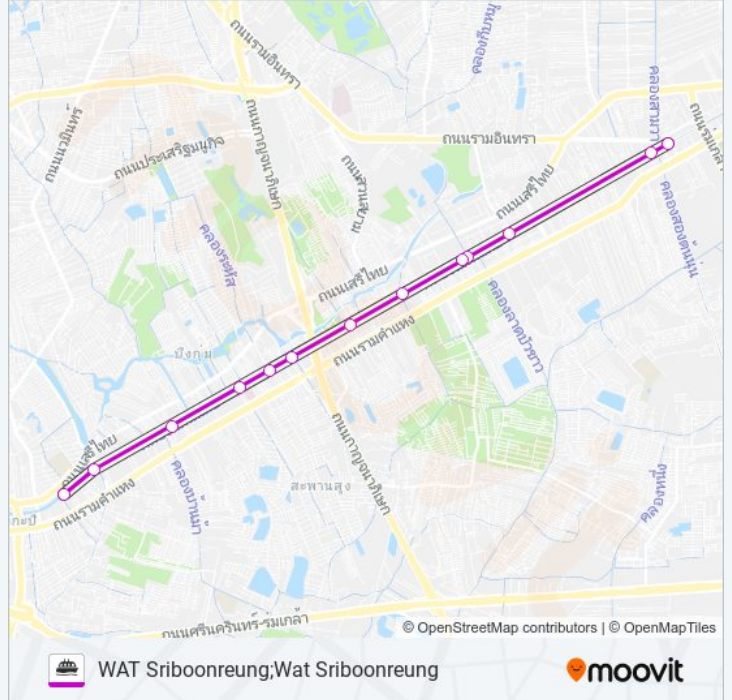

## WAT Sriboonreung;Wat Sriboonreung

ใช้แอป

เรือคลองแสนแสบ เรือ สาย (WAT Sriboonreung;Wat Sriboonreung) มี 3 เส้นทาง สำหรับวันธรรมดาตามปกติจะวิ่งระหว่างเวลา:

(1) WAT Sriboonreung;Wat Sriboonreung: 06:25 - 18:55(2) วัดศรีบุญเรือง;Wat Sriboonreung: 05:55 - 20:25(3) สำนักงานเขตมีนบุรี;Khet Minburi: 05:30 - 20:00

## วิธีการเดินทาง: WAT Sriboonreung;Wat Sriboonreung

13 สถานี

[ดูตารางสายรถ](#)

- ท่าเรือสำนักงานเขตมีนบุรี;Khet Minburi Pier
- ท่าเรือตลาดมีนบุรี;Talat Min Buri Pier
- ท่าเรือวัดป่าเพ็ญเหนือ;Wat Bamphen Nuea Pier
- ท่าเรือประตูน้ำบางชันเหนือ;Pratunam Bangchan Nuea Pier
- ท่าเรือประตูน้ำบางชันใต้;Pratunam Bangchan Tai Pier
- ท่าเรือชุมชนล่อแหล่ใหญ่;Chomchon Lo Lae Pier
- ท่าเรือสุเหร่าแดง;Surae Daeng Pier
- ท่าเรือหมู่บ้านร่มไทร;Romsai Village Pier
- ท่าเรือคลองระหัด;Khlomg Rahat Pier
- ท่าเรือเสรีไทย 26;Seri Thai 26 Pier
- ท่าเรือพาซิโอ;Paseo Pier
- ท่าเรือโรงเรียนพร้อมมิตรพิทยฯ;Prommitr Wittaya School Pier
- ท่าเรือวัดศรีบุญเรือง;Wat Sriboonreung Pier

## เรือคลองแสนแสบ เรือ ตารางเวลา

WAT Sriboonreung;Wat Sriboonreung ตารางเวลาเส้นทาง:

อาทิตย์	06:25 - 18:55
จันทร์	06:25 - 18:55
อังคาร	ไม่ทำการ
พุธ	ไม่ทำการ
พฤหัสบดี	ไม่ทำการ
ศุกร์	ไม่ทำการ
เสาร์	06:25 - 18:55

## เรือคลองแสนแสบ เรือ ข้อมูล

เส้นทาง: WAT Sriboonreung;Wat Sriboonreung

จุดจอด: 13

ระยะเวลาเดินทาง: 22 นาที

สรุปสายรถ: