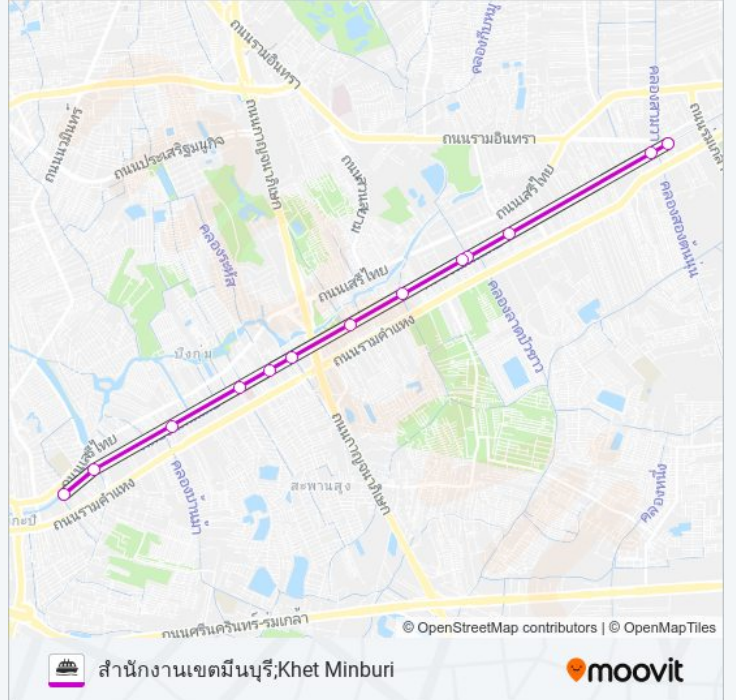

## เรือคลองแสนแสบ เรือ ข้อมูล

เส้นทาง: WAT Sriboonreung;Wat Sriboonreung

จุดจอด: 13

ระยะเวลาเดินทาง: 22 นาที

สรุปสายรถ:

## เรือคลองแสนแสบ เรือ ตารางเวลา

วัดศรีบุญเรือง; Wat Sriboonreung ตารางเวลาเส้นทาง:

อาทิตย์	ไม่ทำการ
จันทร์	ไม่ทำการ
อังคาร	05:55 - 20:25
พุธ	05:55 - 20:25
พฤหัสบดี	05:55 - 20:25
ศุกร์	05:55 - 20:25
เสาร์	ไม่ทำการ

## เรือคลองแสนแสบ เรือ ข้อมูล

เส้นทาง: วัดศรีบุญเรือง; Wat Sriboonreung

จุดจอด: 13

ระยะเวลาเดินทาง: 53 นาที

สรุปสายรถ:

เรือคลองแสนแสบ เรือ ตารางเวลาและแผนที่เส้นทางมีให้บริการแบบ PDF ออฟไลน์ที่เว็บ [moovitapp.com](https://moovitapp.com) โปรดใช้ [แอป Moovit](#) เพื่อดูเวลาวิ่งของรถประจำทางแบบถ่ายทอดสด ตารางเวลารถไฟ หรือตารางเวลารถไฟใต้ดิน และวิธีการเดินทางแบบเป็นขั้นตอนของระบบขนส่งมวลชนทุกแห่งใน กรุงเทพมหานคร