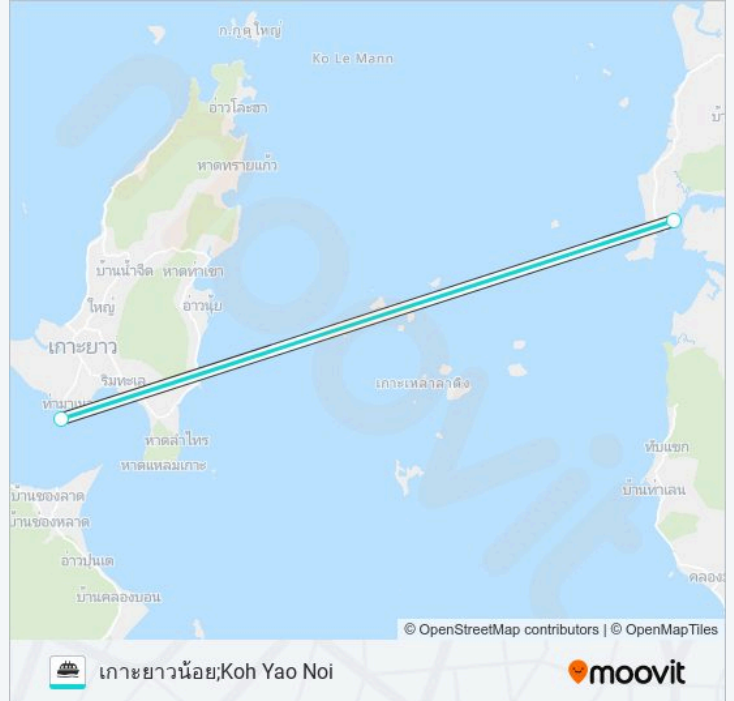

ใช้แอป Moovit เพื่อค้นหา ท่าเรืออ่าวท่าเลน-เกาะยาว เรือ สถานีที่อยู่ใกล้คุณมากที่สุด และค้นหาเวลาของ ท่าเรืออ่าวท่าเลน-เกาะยาว เรือ ที่จะมาถึงถัดไป

วิธีการเดินทาง: เกาะยาวน้อย;Koh Yao Noi

2 สถานี

[ดูตารางสายรถ](#)

ท่าเทียบเรืออ่าวท่าเลน;Thalen Pier

ท่าเรือมะเนาะ;Manok Pier

ท่าเรืออ่าวท่าเลน-เกาะยาว เรือ ตารางเวลา

เกาะยาวน้อย;Koh Yao Noi ตารางเวลาเส้นทาง:

อาทิตย์	ไม่ทำการ
จันทร์	ไม่ทำการ
อังคาร	08:00
พุธ	08:00
พฤหัสบดี	08:00
ศุกร์	08:00
เสาร์	ไม่ทำการ

ท่าเรืออ่าวท่าเลน-เกาะยาว เรือ ข้อมูล

เส้นทาง: เกาะยาวน้อย;Koh Yao Noi

จุดจอด: 2

ระยะเวลาเดินทาง: 17 นาที

สรุปสายรถ:

ทำเรืออ่าวท่าเลน-เกาะยวน เรือ ตารางเวลาและแผนที่เส้นทางมีให้บริการแบบ PDF ออนไลน์ที่เว็บ moovitapp.com โปรดใช้แอป Moovit เพื่อดูเวลารับของรถประจำทางแบบถ่ายทอดสด ตารางเวลารถไฟ หรือตารางเวลารถไฟใต้ดิน และวิธีการเดินทางแบบเป็นขั้นตอนของระบบขนส่งมวลชนทุกแห่งใน กรุงเทพมหานคร