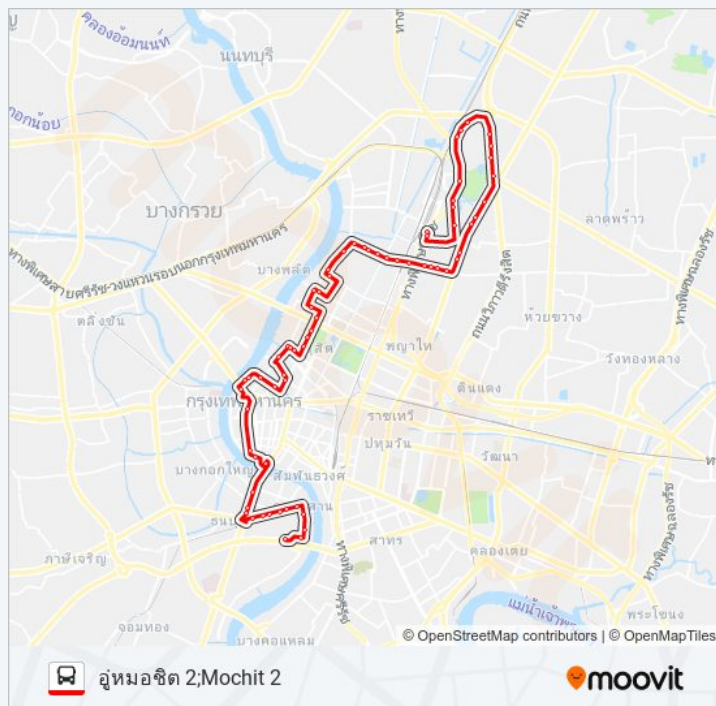

**2-37 (3) รถบัส ข้อมูล**

**เส้นทาง:** อุหมอชิด 2;Mochit 2

**จุดจอด:** 67

**ระยะเวลาเดินทาง:** 103 นาที

**สรุปสายรถ:**

แยกวชิระ;Vajira Intersection

ก่อนแยกศรียาน;Before Si Yan Intersection

ตรงข้ามตลาดศรียาน;Opposite Si Yan Market