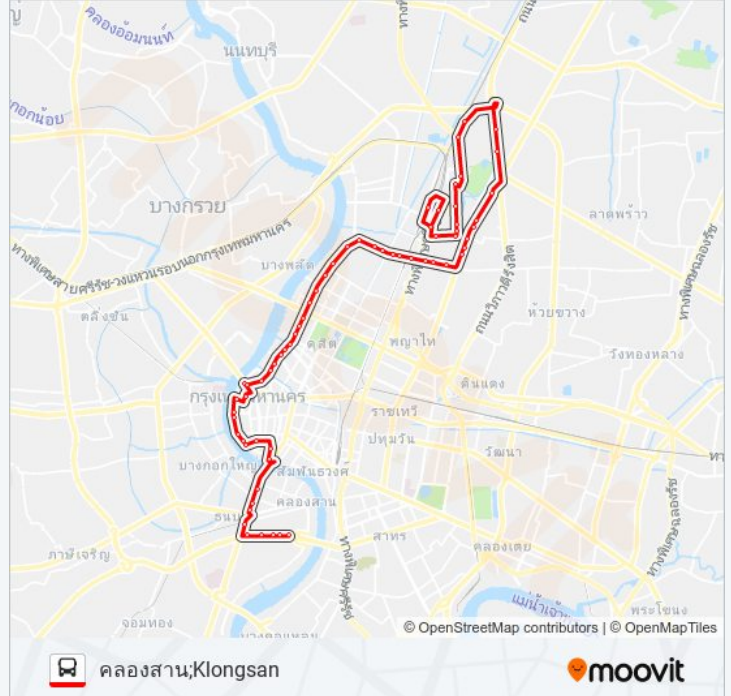

แยกกำแพงเพชร;Kamphaeng Phet Junction

ตรงข้ามวัดไผ่ตัน;Opposite WAT Phai Tan

Bts สะพานควาย (ทางออก2);Bts Saphan Khwai (Exit 2)

ตรงข้ามซอยประดิพัทธ์ 19;Opposite Soi Pradiphat 19

โรงแรมมิโด;Mido Hotel

ซอยประดิพัทธ์ 6;Soi Pradiphat 6

ตรงข้ามไปรษณีย์ประดิพัทธ์;Opposite Pradipat Post Office

กรมทหารปืนใหญ่ที่ 1;The 1st Artillery Regiment Preservation

กรมการขนส่งทหารบก;Department Of Army Transportation

กรมการทหารสื่อสาร;Signal Department Of Royal Thai Army

แฟลตทหารบก เกียกกาย;Army Flats Kiakkai

วัดใหม่ทองเสน;Wat Mai Thong Saen

กองพันทหารม้าที่ 4 ;Opposite 4th Cavalry Battalion

สุพรีมสามเสน;Supreme Samsen

ตรงข้ามโรงเรียนราชินีบน;Opposite Rajinibon School

หลังแยกศรียาน;After Sriyan Intersection

ตรงข้ามวชิรพยาบาล;Vajira Hospital (Opposite)

ตรงข้ามสามเสน 11;Samsen 11 (Opposite)

ม.ราชภัฏสวนสุนันทา (ฝั่งสามเสน);Suan Sunandha Rajabhat University (Samsen Side)

ตรงข้ามหอสมุดแห่งชาติ;National Library (Opposite)

ตรงข้าม มทร.พระนคร ศูนย์เทเวศร์;Rmutp Thewet (Opposite)

ตลาดรวมยาง;Ruam Yang Market

วัดอินทรวีหาร;Wat Intharawihan

วัดใหม่อมตரச;Wat Mai Amataros

ตรงข้ามสำนักงานเขตพระนคร;Phranakhon District Office (Opposite)

ถนนข้าวสาร;Khaosan Road

หอศิลป์เจ้าฟ้า;National Gallery