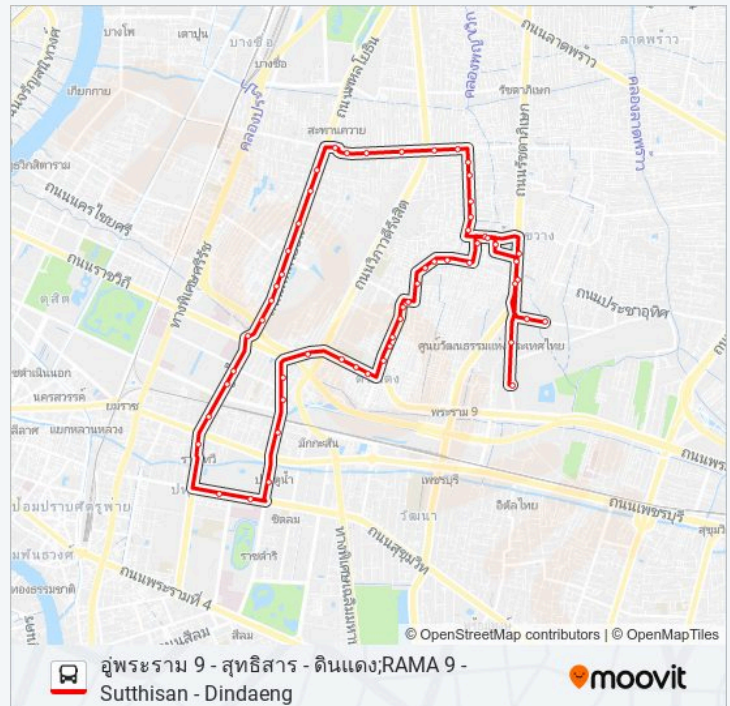

สยามสแควร์;Siam Square

Bts ราชเทวี (ทางออก3);Bts Ratchathewi (Exit 3)

พญาไทพลาซ่า;Phayathai Plaza

สำนักงานเขตราชเทวี;Ratchathewi District Office

กรมแพทย์ทหารบก;Army Medical Department

อนุสาวรีย์ชัยสมรภูมิ (เกาะพหลโยธิน);Victory
Monument (Phahon Yothin)

เส้นทาง: อนุพระราม 9;Rama 9

จุดจอด: 57

ระยะเวลาเดินทาง: 106 นาที

สรุปสายรถ:

ซอยลือชา;Soi Lue Cha

รพ.พญาไท 2;Phyathai 2 Hospital

Bts สนามเป้า (ทางออก1);Bts Sanampao (Exit 1)

Bts สนามเป้า (ทางออก3);Bts Sanampao (Exit 3)