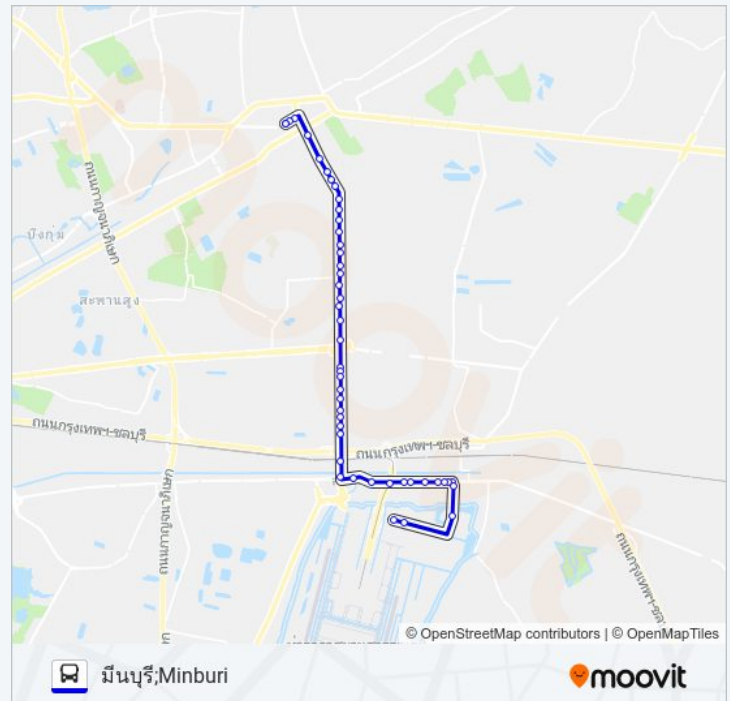

ตรงข้ามสถานีลาดกระบัง;Train Station
Ladkrabang (Opposite)

หมู่บ้านรุ่งกิจวิลล่า 5;Rungkit Villa Village 5

แอร์ลิงค์เรสซิเดนซ์;Airlink Residence

เอสซีจีแลนด์สเคป;Scg Landscape

ไจแอนท์ไทร์;Giant Tire

ตรงข้ามวัดบำรุงรื่น;Wat Bamrung Ruen
(Opposite)

ตรงข้ามโรงเรียนเทพศิรินทร์ร่มเกล้า;Debsirin
Romklao School (Opposite)

โรงเรียนสารสาสน์วิเทศร่มเกล้า;Sarasas Witaed

S4 (549) รถบัส ตารางเวลา

มีนบุรี;Minburi ตารางเวลาเส้นทาง:

อาทิตย์	05:00 - 21:45
จันทร์	05:00 - 21:45
อังคาร	05:00 - 21:45
พุธ	05:00 - 21:45
พฤหัสบดี	05:00 - 21:45
ศุกร์	05:00 - 21:45
เสาร์	05:00 - 21:45

S4 (549) รถบัส ข้อมูล

เส้นทาง: มีนบุรี;Minburi

จุดจอด: 47

ระยะเวลาเดินทาง: 69 นาที

สรุปสายรถ:

Romkloa School

หมู่บ้านรุ่งกิจวิลล่า 7;Rungkit Villa 7 Village

แฟลตกองทัพไทย ลาดกระบัง;Royal Thai Armed Forces Flats Latkrabang