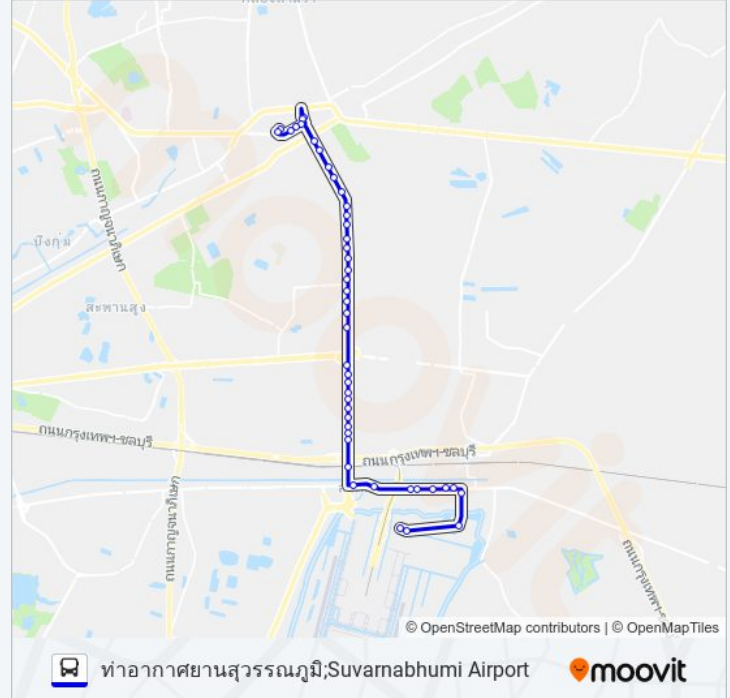

ตรงข้ามมัสยิดนุรุ้ลฮูดา;Opposite Masjid Nurul Huda

ตรงข้ามวัดปากบึง;Wat Pak Bung (Opposite)

ก่อนแยกเคหะร่มเกล้า;Kheha Romkiao Intersection

ไไทยยานยนต์ ร่มเกล้า;Thaiyarnon Romkiao

หมู่บ้านนครินทร์การ์เด็นท์;Nakharin Garden

ตรงข้ามหมู่บ้านเวร่าบิสเน็ต;Opposite Wayra Biznet Village

หมู่บ้านศิรินทรา;Sirintra Village

ตรงข้ามหมู่บ้านรุ่งกิจวิลล่า 14;Opposite Rungkit Villa 14 Village

หมู่บ้านรุ่งกิจการ์เด็นโฮม;Rungkit Garden Home Village

ตรงข้ามโรงเรียนสารสาสน์วิเทศร่มเกล้า;Sarasas Witaed Romkiao School

ซอยร่มเกล้า 21/9;Soi Romkiao 21/9

โรงเรียนเทพศิรินทร์ร่มเกล้า;Debsirin Romkiao School

วัดบำรุงรื่น;Wat Bamrung Ruen

ซอยร่มเกล้า 25/2;Soi Romkiao 25/2

หมู่บ้านสรณวงศ์;Saran Wong Village

หมู่บ้านร่มฤดี;Rom Rudee Village

หมู่บ้านร่มสุขวิลเลจ 4;Romsuk Village 4 (Soi 25/7)

สถานีลาดกระบัง;Lat Krabang Station

หลังแยกลาดกระบัง;After Lat Krabang Intersection

วัดลาดกระบัง;Wat Latkrabang

ตรงข้าม สน.ลาดกระบัง;Opposite Lat Krabang Police Station

ซอยลาดกระบัง 9/6;Soi Latkrabang 9/6

วัดปลุกศรัทธา;Wat Puk Satta

ตรงข้ามหมู่บ้านสุภาศิริ;Opposite Supasiri Village

ตรงข้ามเอเวียนวิลเลจ;Opposite Avion Village

ปากทางเข้าสู่สุขสมาน;Entrance To Suksamarn

สนามปั่นจักรยานเจริญสุขมงคลจิต;Opposite Happy And Healthy Bike Lane

ตรงข้ามสถานีดับเพลิงสุวรรณภูมิ;Opposite the Fire Station Suvarnabhumi Airport