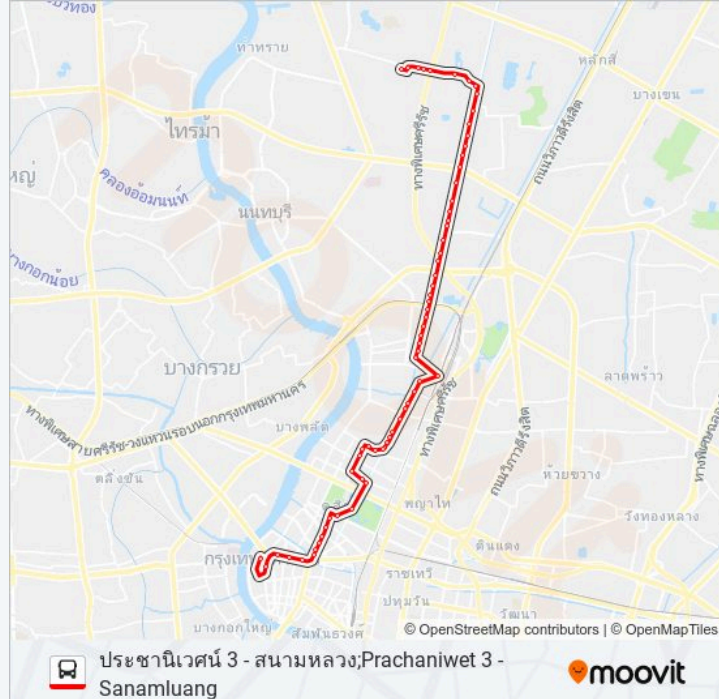

ซอยประชาชื่น 20;Prachachun 20

เมโทรสกาย บางซื่อน;Metro Sky Bang Son

ตรงข้ามซอยเสริมสุข;Soi Soem Suk (Opposite)

ตรงข้ามซอยควังมนตรี;Soi Khlang Montri (Opposite)

แยกประชานุกูล;Yaek Prachanukul

รพ. เกษมราษฎร์ ประชาชื่น;Kasemrad Hospital Pracha Chuen