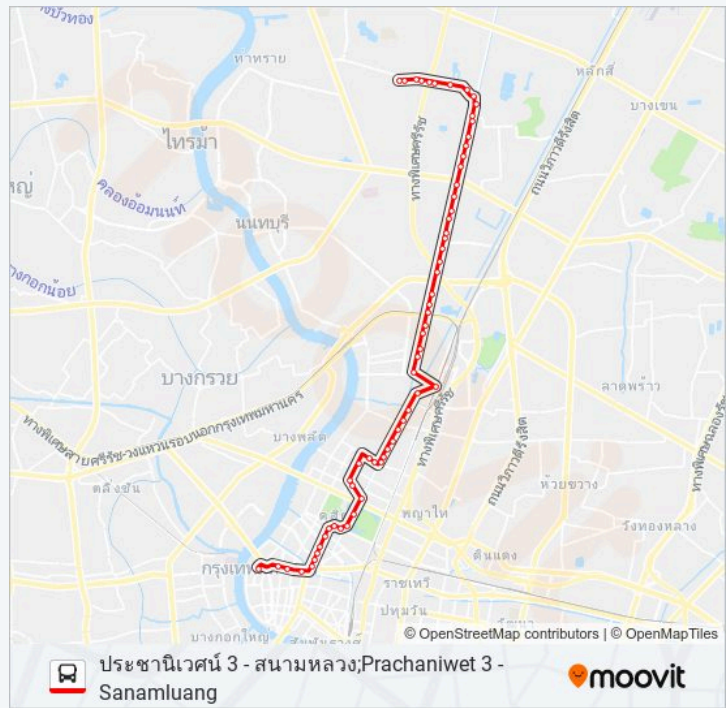

อาทิตย์	05:00 - 21:45
จันทร์	05:00 - 21:45
อังคาร	05:00 - 21:45
พุธ	05:00 - 21:45
พฤหัสบดี	05:00 - 21:45
ศุกร์	05:00 - 21:45
เสาร์	05:00 - 21:45

2-14 (70) รถบัส ข้อมูล
เส้นทาง: สนามหลวง; Sanamluang
จุดจอด: 62
ระยะเวลาเดินทาง: 91 นาที
สรุปสายรถ: