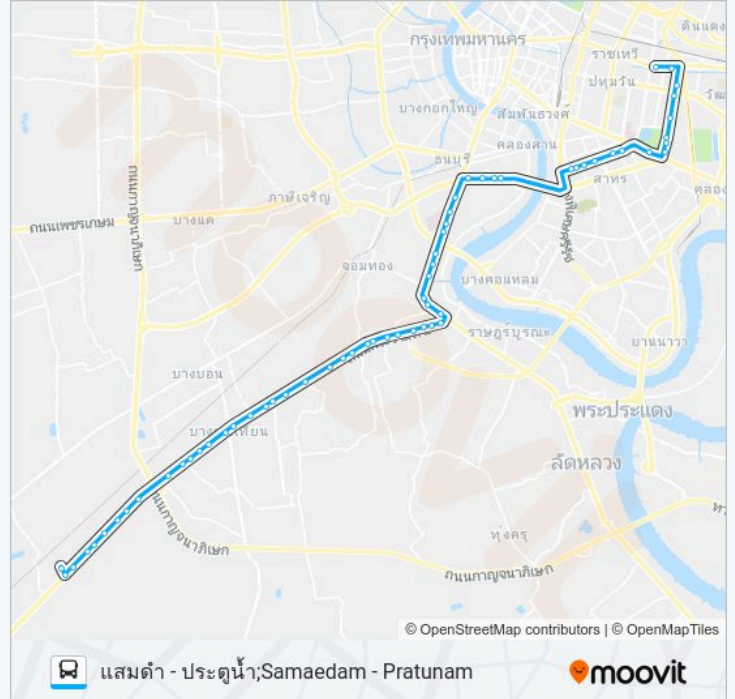

ตรงข้ามตลาดสำเหร์;Samre Market (Opposite)

ซอยสมเด็จพระเจ้าตากสิน 14;Soi Somdet Phrachao Taksin 14

แยกตากสิน;Tak Sin Intersection

Bts วงเวียนใหญ่ (ทางออก3);Bts Wongwianyai (Exit 3)

ลินสารทาวเวอร์;Sinn Sathorn Tower

Bts กรุงธนบุรี (ทางออก1);Bts Krungthonburi (Exit 1)

เซ็นทรัลสิลมทาวเวอร์;Central Silom Tower

ตรงข้ามถนนประมวญ;Opposite Pramuan Road

ตรงข้ามวัดแขก;Opposite WAT Khaek

แยกเดโช;Decho Junction

รพ.กรุงเทพคริสเตียน;The Bangkok Christian Hospital