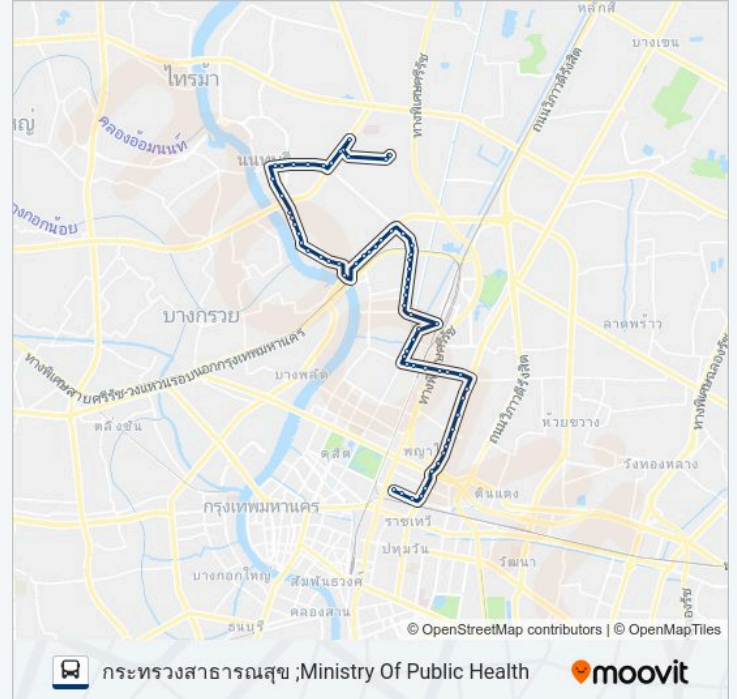

ซอยกรุงเทพ-นนทบุรี 39;Soi Krungthep-Nonthaburi 39

บิ๊กซีวงศ์สว่าง;Big C Wong Sawang

ธนาคารกรุงเทพ วงศ์สว่าง;Bangkok Bank Wongsawang

ตรงข้ามซอยวัดหลวง;Opposite Soi WAT Luang

ตรงข้ามวัดน้อย;Opposite WAT Noi

ซอยวงศ์สว่าง 4;Wong Sawang Soi 4,

วัดเส้าหิน;Wat Sao Hin

ตรงข้ามสวนสะพานพระราม 7;Opposite Rama 7 Bridge Park

มทร. พระนครวิทยาเขตพระนครเหนือ;King
Mongkut's University Of Technolgy North
(Kmutnb)

พูลพิพัฒน์;Poonphiphat