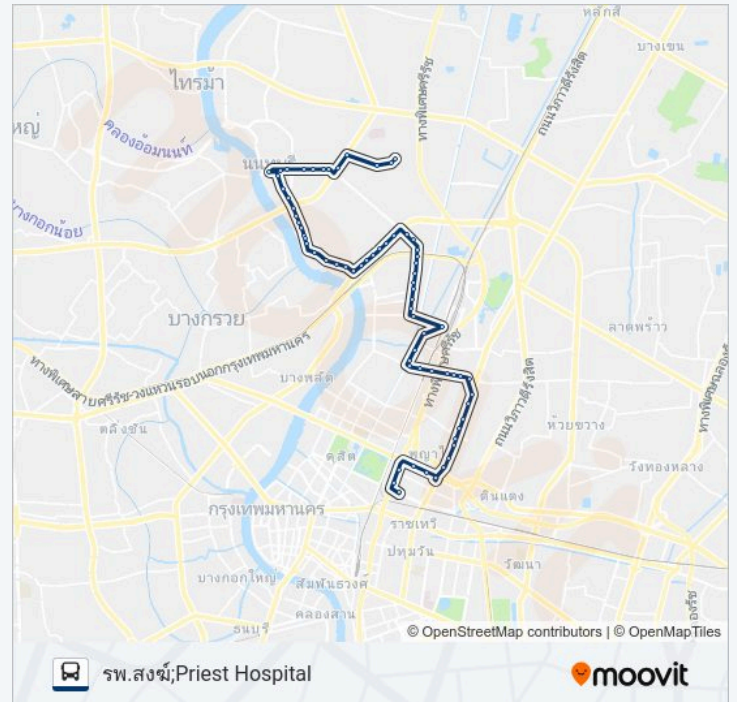

อาทิตย์	05:00 - 21:45
จันทร์	05:00 - 21:45
อังคาร	05:00 - 21:45
พุธ	05:00 - 21:45
พฤหัสบดี	05:00 - 21:45
ศุกร์	05:00 - 21:45
เสาร์	05:00 - 21:45

2-15 (97) รถบัส ข้อมูล

เส้นทาง: รพ.สงฆ์;Priest Hospital

จุดจอด: 69

ระยะเวลาเดินทาง: 102 นาที

สรุปสายรถ:

ตรงข้ามวัดเสนาหิน;Wat Sao Hin (Opposite)

นาดาวเพลส;Nadao Place

วัดน้อย;Wat Noi

ซอยวัดหลวง;Soi WAT Luang

ซอยวงศ์สว่าง 23;Wong Sawang Soi 23

ตรงข้ามบิ๊กซีวงศ์สว่าง;Big C Wong Sawang
(Opposite)