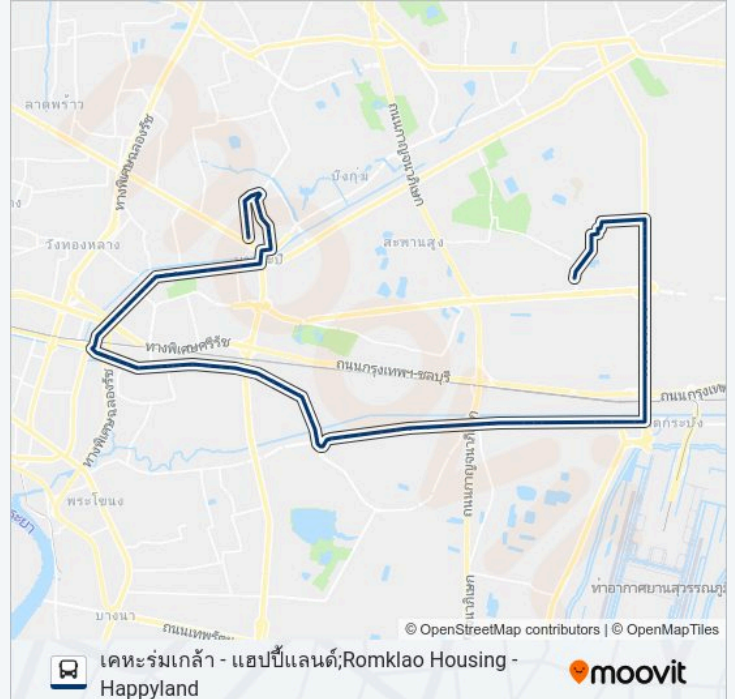

ซอยอ่อนนุช 74/3;Soi on Nut 74/3

บริษัทพัฒนาการถาวร(ขาเข้า);Pattanakarn Thawon Company

ตรงข้ามหมู่บ้านผาสุกนิเวศน์;Phasuk Niwet Village (Opposite)

ตลาดพัฒนาการซอย 70;Pattanakan Market Soi 70

เขตสวนหลวง;Suan Luang

โรงเรียนอุดมศึกษาพัฒนาการ;Triam Udom Suksa Pattanakarn School

ตรงข้ามโรงพยาบาลวิภาราม;Vibharam Hospital (Opposite)

ศูนย์บริการสาธารณสุข 37 ;Public Health Service Center 37

ตรงข้ามโลตัสพัฒนาการ;Opposite Lotus's
Phatthanakan