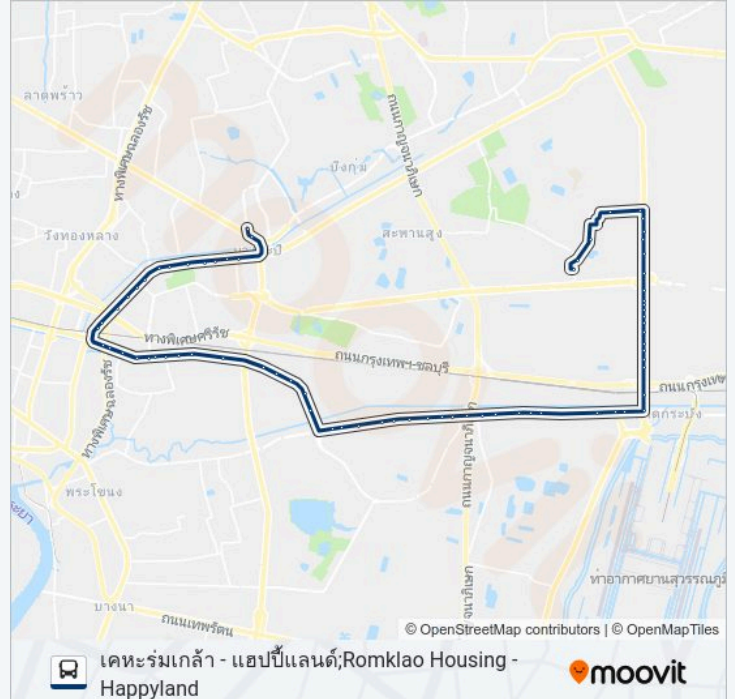

โรงเรียนสาธิต ม.รามคำแหง;The Demonstration School Of Ramkhamhaeng University

ตรงข้ามบิ๊กซีหัวหมาก;Opposite Big C Huamak

ตรงข้ามเดอะมอลล์รามคำแหง;Opposite the Mall Ramkhamhaeng

ตรงข้ามฟู้ดแลนด์รามคำแหง;Opposite Foodland Ramkhamhaeng

รพ.แพทย์ปัญญา;Dr.Panya General Hospital

ตรงข้าม กฟน.บางกะปิ;Opposite Metropolitan Electricity Authority Bangkokpi

ซอยพัฒนาการ 3;Soi Phatthana Kan 3

ซอยพัฒนาการ 9;Soi Phatthanakan 9

ซอยพัฒนาการ 17;Soi Phatthanakan 17

ซอยพัฒนาการ 19;Soi Phatthanakan 19

ท่ารถสาย 92 พัฒนาการ;Bus Depot 92 Phatthanakan

ซอยพัฒนาการ 27;Phatthanakan Soi 27

ซอยพัฒนาการ 31;Soi Phatthanakan 31

ลุมพินีวิลล์ พัฒนาการ-ศรีนครินทร์;Lumpini Ville Phatthanakan-Srinakarin

ม.เกษมบัณฑิต พัฒนาการ / สถาบันเทคโนโลยีไทย ญี่ปุ่น;Kasem Bundit University Pattanakarn / Thai-Nichi Institute Of Technology

โลตัสพัฒนาการ;Lotus's Phatthanakan

โรงพยาบาลวิภาราม;Vibharam Hospital

ตรงข้ามโรงเรียนเตรียมพัฒนาการ,พัฒนาการ53;Triam Udom Suksa Pattanakarn School (Opposite)

ตรงข้ามตลาดพัฒนาการ;Pattanakan Market (Opposite)

หมู่บ้านผาสุกนิเวศน์;Phasuk Niwet Village

บริษัทพัฒนาการถาวร(ขาออก);Pattanakarn Thawon Company

โรงเรียนงามมานะ,บึงบางจาก;Ngamma School

ตรงข้ามรองเท้าเอสซีเอส;Opposite Scs Shoes

ตรงข้ามโลตัสอ่อนนุช 80;Opposite Lotus on Nut 80

หมู่บ้านชมเดือน 3;Chom Duean 3 Village

ซอยอ่อนนุช 63;On Nut Soi 63