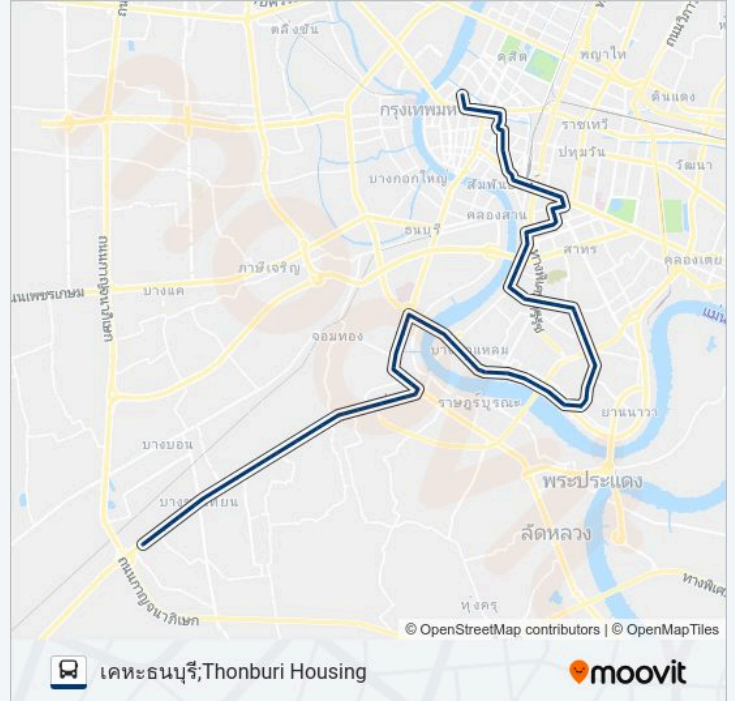

ไลออน;Lion

ตรงข้ามไอซีซี;icc (Opposite)

ใต้สะพานแขวน;Suspension Bridge

ตรงข้ามโฮมโปรพระราม 3;Opposite Homepro Rama 3

ริตวอร์ไซด์วิลล่า;Riverside Villa

วัดบางโคล่นอก;Wat Bang Kho Nok

ก่อนแยกเจริญราษฎร์;Before Jaroenrat Intersection