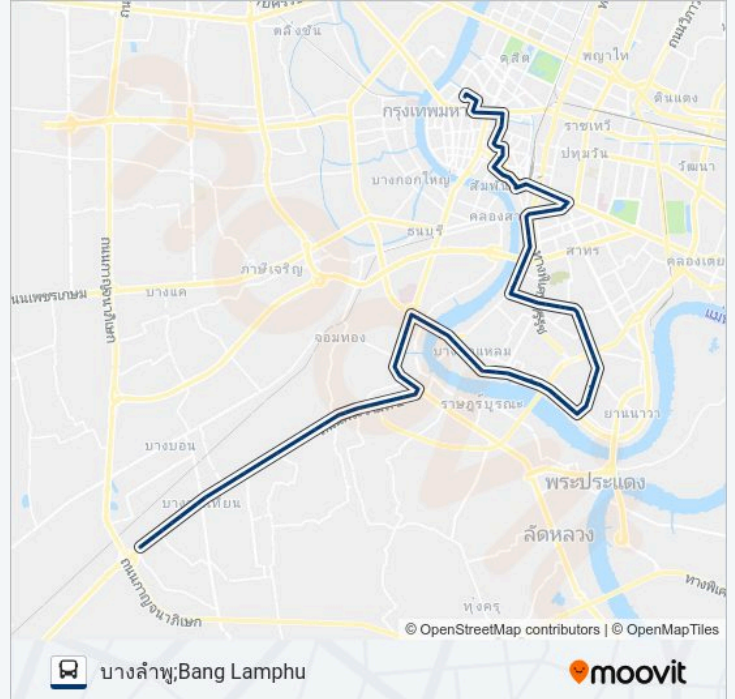

ตรงข้ามสำนักงานเขตจอมทอง;Chom Thong District Office

พระราม 2 ซอย 4;Rama 2 Soi 4

ตรงข้ามวัดโพธิ์แก้ว;Opposite WAT Pho Kaeo

ตลาดบางปะแก้ว;Bangpakaew Market

วัดนาคนิมิตร;Wat Nak Nimit

ตลาดอินดี้ ดาวคะนอง;Indy Dao Market Khanong

ตลาดดาวคะนอง;Daokhanong Market

บิ๊กซีดาวคะนอง;Big C Daokhanong

ก่อนแยกบুদ্ধโคโล;Before Bukkhalo Intersection

หลังสะพานกรุงเทพ;After Krungthep Bridge

หลังแยกถนนตก (ฝั่งพระราม 3);After Thanon Tok Intersection (Rama 3 Side)

ตรงข้ามวัดอินทร์บรรจง;Opposite WAT In Banchong

หมู่บ้านอโนทัย;Anothai Village

ทรี ออน ธรี;Tree on 3

ตรงข้ามโรงแรมมณเฑียรริเวอร์ไซด์;Opposite Montien Riverside Hotel

หลังแยกเจริญราษฎร์;After Charoen Rat Junction

วาโก้;Wacoal

ตรงข้ามริเวอร์ไซด์วิลล่า;Opposite Riverside Villa

โฮมโปรพระราม 3;Homepro Rama 3

ไอซีซี;Icc

วัดดอกไม้;Wat Dok Mai

พระราม 3 ซอย 37;Rama 3 Soi 37

ตรงข้ามอาคารบุญนิรมิต;Opposite Boon Niramit Building

ซอยสาธุประดิษฐ์ 52;Soi Sathupradit52

ซอยสาธุประดิษฐ์ 46;Soi Sathu Pradit 46

ซอยสาธุประดิษฐ์ 44;Sathu Pradit Soi 44

ตรงข้ามตลาดรุ่งเจริญ (ฝั่งสาธุประดิษฐ์);Opposite Rung Charoen Market (Sathupradit Side)

ตลาดรุ่งเจริญ(ถนนสาธุประดิษฐ์ขา
เข้า);Rungcharoen Market

โรงเรียนสารสาสน์พิทยา;Sarasas Pittaya School